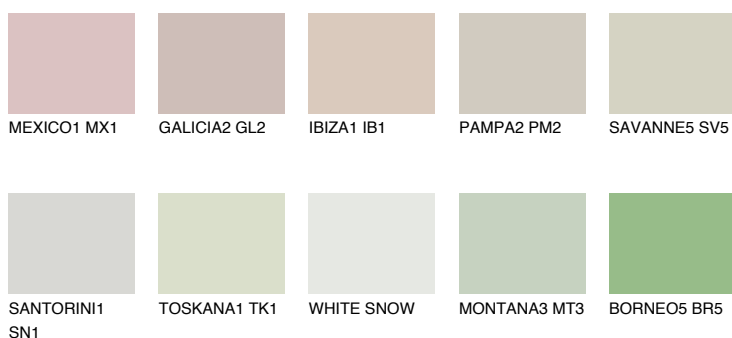

**TUNDRA2 TD2**68% **TSR** 64%**Doplňkovou barvami****ODSTÍNY CON****Odstíny Intense**

Více informací o omítkách a barvách naleznete na

www.ceresit.cz

*Prezentované odstíny jsou součástí aktuální palety fasádních omítek a barev nabízené značkou Ceresit. Berte prosím na vědomí, že se barvy v originální podobě mohou lišit od barev zobrazených na monitoru. Elektronická a tištěná podoba vzorníku není považována za plně spolehlivou prezentaci. Doporučujeme proto vybrané barvy porovnat se skutečnými vzorkovnicí.