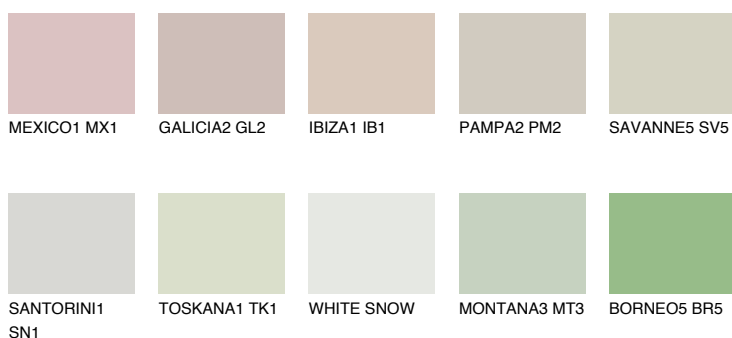

## TUNDRA2 TD2

68% **TSR** 64%

### Doplňkovou barvami

#### Odstíny Intense

Více informací o omítkách a barvách naleznete na

[www.ceresit.cz](http://www.ceresit.cz)

\*Prezentované odstíny jsou součástí aktuální palety fasádních omítek a barev nabízené značkou Ceresit. Berte prosím na vědomí, že se barvy v originální podobě mohou lišit od barev zobrazených na monitoru. Elektronická a tištěná podoba vzorníku není považována za plně spolehlivou prezentaci. Doporučujeme proto vybrané barvy porovnat se skutečnými vzorkovnicí.