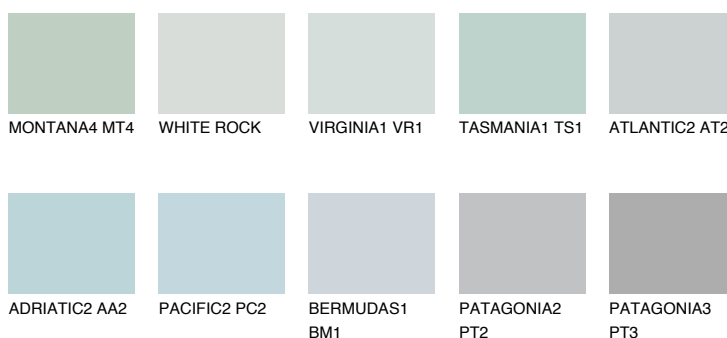

**ALASKA5 AL5**58% **TSR** 52%**Doplňkovou barvami****ODSTÍNY CON****Odstíny Intense**

Více informací o omítkách a barvách naleznete na

[www.ceresit.cz](http://www.ceresit.cz)

\*Prezentované odstíny jsou součástí aktuální palety fasádních omítek a barev nabízené značkou Ceresit. Berte prosím na vědomí, že se barvy v originální podobě mohou lišit od barev zobrazených na monitoru. Elektronická a tištěná podoba vzorníku není považována za plně spolehlivou prezentaci. Doporučujeme proto vybrané barvy porovnat se skutečnými vzorkovnicí.