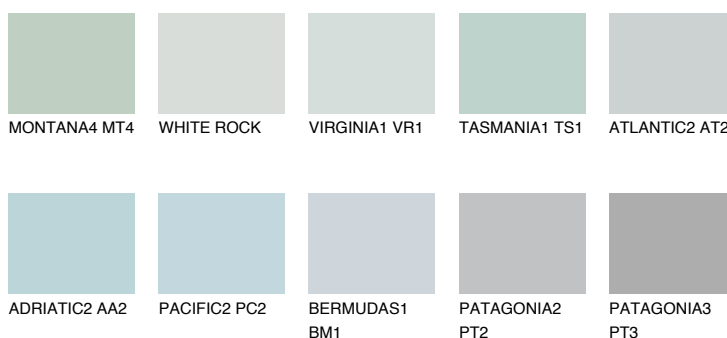

ALASKA5 AL558% **TSR** 52%**Doplňkovou barvami****ODSTÍNY CON****Odstíny Intense**

Více informací o omítkách a barvách naleznete na

www.ceresit.cz

*Prezentované odstíny jsou součástí aktuální palety fasádních omítek a barev nabízené značkou Ceresit. Berte prosím na vědomí, že se barvy v originální podobě mohou lišit od barev zobrazených na monitoru. Elektronická a tištěná podoba vzorníku není považována za plně spolehlivou prezentaci. Doporučujeme proto vybrané barvy porovnat se skutečnými vzorkovnicí.