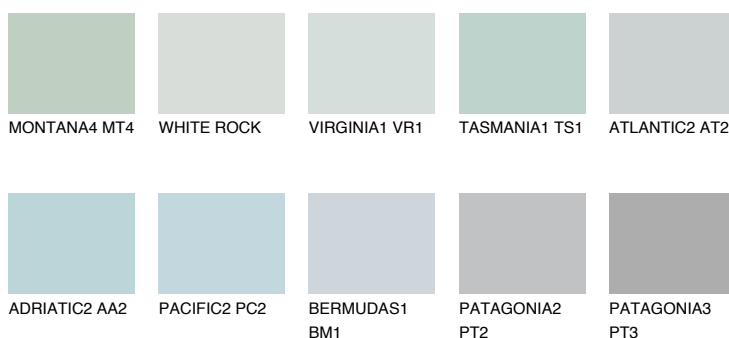

ALASKA5 AL558% **TSR** 52%**Doplňkovou barvami****ODSTÍNY CON****Odstíny Intense**

Více informací o omítkách a barvách naleznete na

www.ceresit.cz

*Prezentované odstíny jsou součástí aktuální palety fasádních omítek a barev nabízené značkou Ceresit. Berte prosím na vědomí, že se barvy v originální podobě mohou lišit od barev zobrazených na monitoru. Elektronická a tištěná podoba vzorníku není považována za plně spolehlivou prezentaci. Doporučujeme proto vybrané barvy porovnat se skutečnými vzorkovnicí.