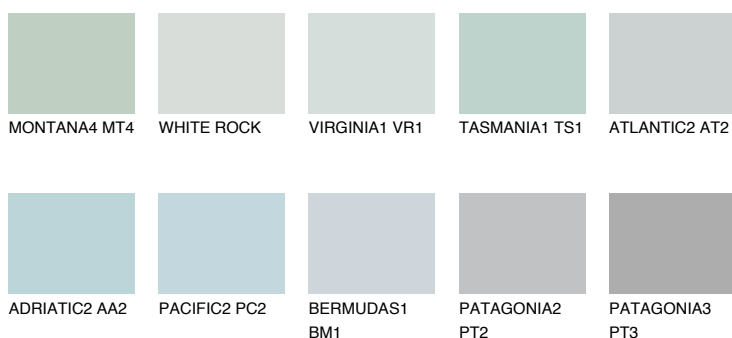

ALASKA5 AL558% **TSR** 52%**Doplňkovou barvami****ODSTÍNY CON****Odstíny Intense**

Více informací o omítkách a barvách naleznete na www.ceresit.cz

*Prezentované odstíny jsou součástí aktuální palety fasádních omítek a barev nabízené značkou Ceresit. Berte prosím na vědomí, že se barvy v originální podobě mohou lišit od barev zobrazených na monitoru. Elektronická a tištěná podoba vzorníku není považována za plně spolehlivou prezentaci. Doporučujeme proto vybrané barvy porovnat se skutečnými vzorkovnicí.