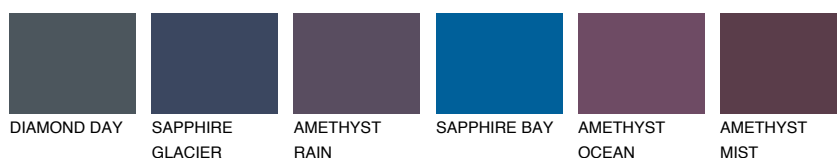

ALASKA5 AL558% **TSR** 52%**Doplňkovou barvami****ODSTÍNY CON****Odstíny Intense**

Více informací o omítkách a barvách naleznete na

www.ceresit.cz

*Prezentované odstíny jsou součástí aktuální palety fasádních omítek a barev nabízené značkou Ceresit. Berte prosím na vědomí, že se barvy v originální podobě mohou lišit od barev zobrazených na monitoru. Elektronická a tištěná podoba vzorníku není považována za plně spolehlivou prezentaci. Doporučujeme proto vybrané barvy porovnat se skutečnými vzorkovnicí.