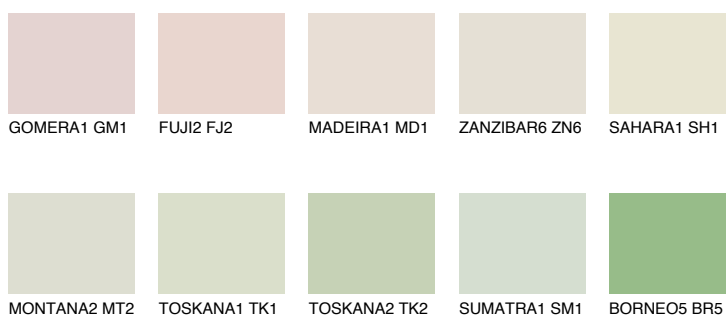

**TUNDRA1 TD1**74% **TSR** 68%**Doplňkovou barvami****ODSTÍNY CON****Odstíny Intense**

Více informací o omítkách a barvách naleznete na

www.ceresit.cz

*Prezentované odstíny jsou součástí aktuální palety fasádních omítek a barev nabízené značkou Ceresit. Berte prosím na vědomí, že se barvy v originální podobě mohou lišit od barev zobrazených na monitoru. Elektronická a tištěná podoba vzorníku není považována za plně spolehlivou prezentaci. Doporučujeme proto vybrané barvy porovnat se skutečnými vzorkovnicí.