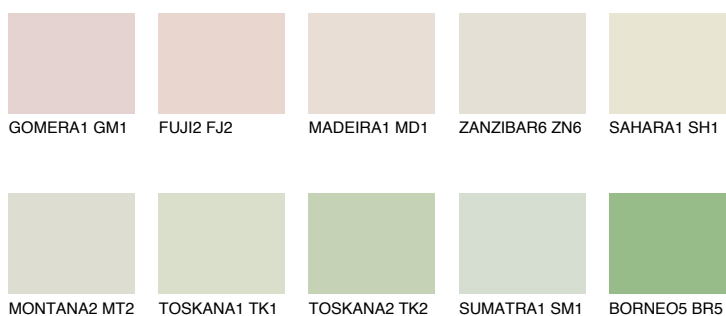


**TUNDRA1 TD1**74% **TSR** 68%**Doplňkovou barvami****ODSTÍNY CON****Odstíny Intense**

Více informací o omítkách a barvách naleznete na

www.ceresit.cz

*Prezentované odstíny jsou součástí aktuální palety fasádních omítek a barev nabízené značkou Ceresit. Berte prosím na vědomí, že se barvy v originální podobě mohou lišit od barev zobrazených na monitoru. Elektronická a tištěná podoba vzorníku není považována za plně spolehlivou prezentaci. Doporučujeme proto vybrané barvy porovnat se skutečnými vzorkovnicí.