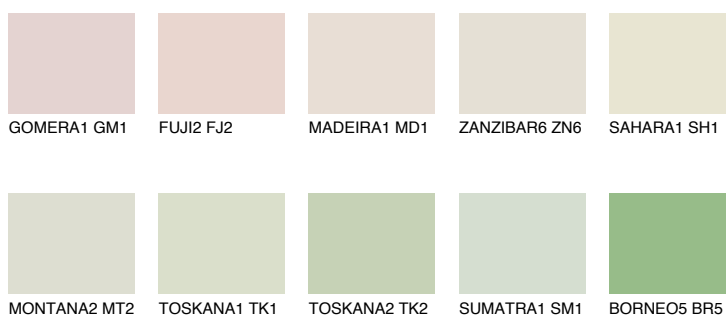

**TUNDRA1 TD1**74% **TSR** 68%**Doplňkovou barvami****ODSTÍNY CON****Odstíny Intense**

Více informací o omítkách a barvách naleznete na

[www.ceresit.cz](http://www.ceresit.cz)

\*Prezentované odstíny jsou součástí aktuální palety fasádních omítek a barev nabízené značkou Ceresit. Berte prosím na vědomí, že se barvy v originální podobě mohou lišit od barev zobrazených na monitoru. Elektronická a tištěná podoba vzorníku není považována za plně spolehlivou prezentaci. Doporučujeme proto vybrané barvy porovnat se skutečnými vzorkovnicí.