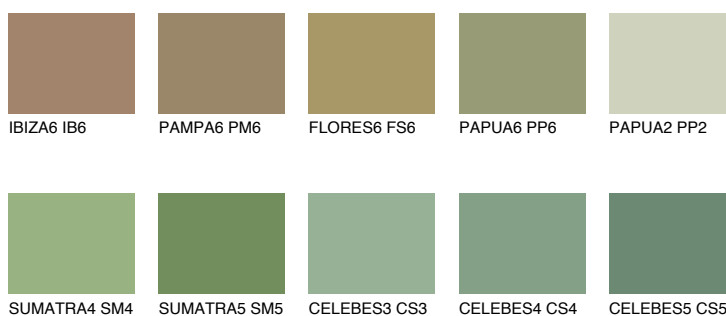

JAVA6 JV6

☀ 29% **TSR 37%**

Doplňkovou barvami

ODSTÍNY CON

Odstíny Intense

Více informací o omítkách a barvách naleznete na
www.ceresit.cz

*Prezentované odstíny jsou součástí aktuální palety fasádních omítek a barev nabízené značkou Ceresit. Berte prosím na vědomí, že se barvy v originální podobě mohou lišit od barev zobrazených na monitoru. Elektronická a tištěná podoba vzorníku není považována za plně spolehlivou prezentaci. Doporučujeme proto vybrané barvy porovnat se skutečnými vzorkovnicí.