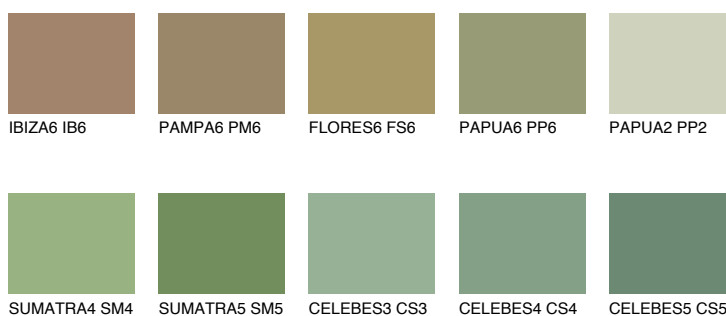

**JAVA6 JV6**☀ 29% **TSR 37%**

## Doplňkovou barvami

### Odstíny Intense

Více informací o omítkách a barvách naleznete na  
[www.ceresit.cz](http://www.ceresit.cz)

\*Prezentované odstíny jsou součástí aktuální palety fasádních omítek a barev nabízené značkou Ceresit. Berte prosím na vědomí, že se barvy v originální podobě mohou lišit od barev zobrazených na monitoru. Elektronická a tištěná podoba vzorníku není považována za plně spolehlivou prezentaci. Doporučujeme proto vybrané barvy porovnat se skutečnými vzorkovnicí.