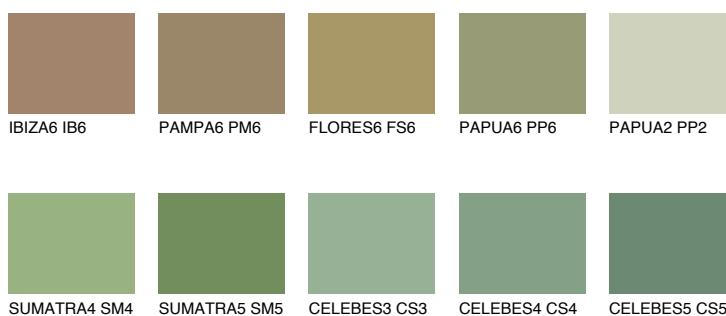

**JAVA6 JV6**☀ 29% **TSR 37%****Doplňkovou barvami****ODSTÍNY CON****Odstíny Intense**

Více informací o omítkách a barvách naleznete na
www.ceresit.cz

*Prezentované odstíny jsou součástí aktuální palety fasádních omítek a barev nabízené značkou Ceresit. Berte prosím na vědomí, že se barvy v originální podobě mohou lišit od barev zobrazených na monitoru. Elektronická a tištěná podoba vzorníku není považována za plně spolehlivou prezentaci. Doporučujeme proto vybrané barvy porovnat se skutečnými vzorkovnicí.