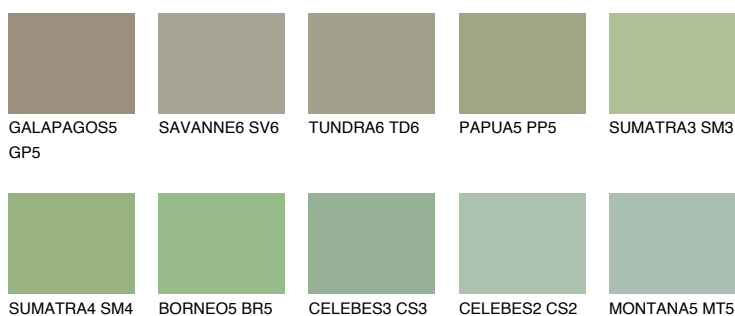

JAVA5 JV5

☀ 36% **TSR** 44%

Doplňkovou barvami

ODSTÍNY CON

Odstíny Intense

Více informací o omítkách a barvách naleznete na
www.ceresit.cz

*Prezentované odstíny jsou součástí aktuální palety fasádních omítek a barev nabízené značkou Ceresit. Berte prosím na vědomí, že se barvy v originální podobě mohou lišit od barev zobrazených na monitoru. Elektronická a tištěná podoba vzorníku není považována za plně spolehlivou prezentaci. Doporučujeme proto vybrané barvy porovnat se skutečnými vzorkovnicí.