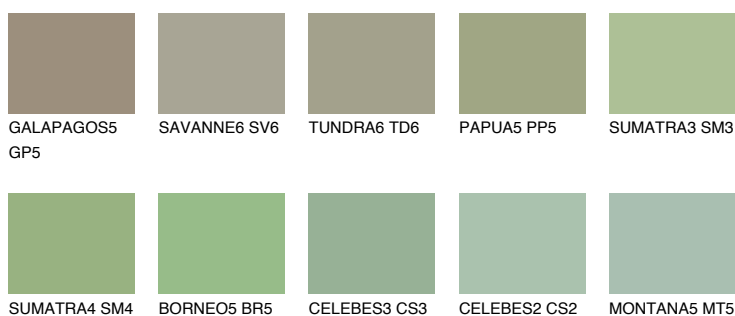

**JAVA5 JV5**☀ 36% **TSR** 44%**Doplňkovou barvami****ODSTÍNY CON****Odstíny Intense**

Více informací o omítkách a barvách naleznete na  
[www.ceresit.cz](http://www.ceresit.cz)

\*Prezentované odstíny jsou součástí aktuální palety fasádních omítek a barev nabízené značkou Ceresit. Berte prosím na vědomí, že se barvy v originální podobě mohou lišit od barev zobrazených na monitoru. Elektronická a tištěná podoba vzorníku není považována za plně spolehlivou prezentaci. Doporučujeme proto vybrané barvy porovnat se skutečnými vzorkovnicí.