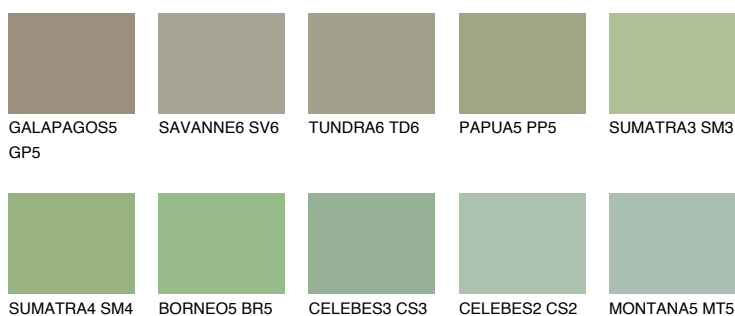

## JAVA5 JV5

☀ 36% **TSR** 44%

### Doplňkovou barvami

#### Odstíny Intense

Více informací o omítkách a barvách naleznete na  
[www.ceresit.cz](http://www.ceresit.cz)

\*Prezentované odstíny jsou součástí aktuální palety fasádních omítek a barev nabízené značkou Ceresit. Berte prosím na vědomí, že se barvy v originální podobě mohou lišit od barev zobrazených na monitoru. Elektronická a tištěná podoba vzorníku není považována za plně spolehlivou prezentaci. Doporučujeme proto vybrané barvy porovnat se skutečnými vzorkovnicí.