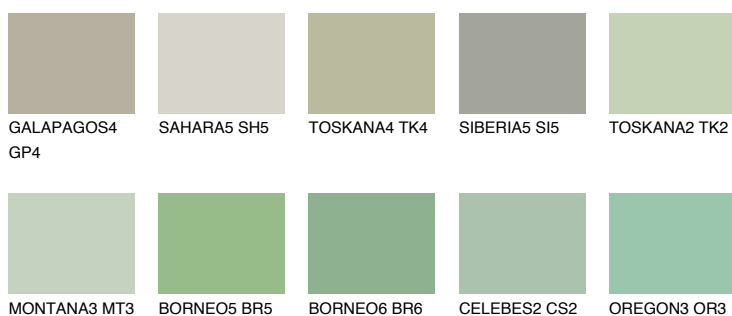

**JAVA4 JV4**☀ 48% **TSR** 52%**Doplňkovou barvami****ODSTÍNY CON****Odstíny Intense**

Více informací o omítkách a barvách naleznete na
www.ceresit.cz

*Prezentované odstíny jsou součástí aktuální palety fasádních omítek a barev nabízené značkou Ceresit. Berte prosím na vědomí, že se barvy v originální podobě mohou lišit od barev zobrazených na monitoru. Elektronická a tištěná podoba vzorníku není považována za plně spolehlivou prezentaci. Doporučujeme proto vybrané barvy porovnat se skutečnými vzorkovnicí.