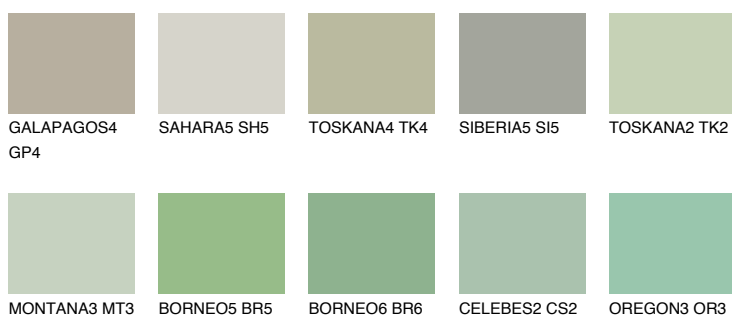

**JAVA4 JV4**☀ 48% **TSR** 52%**Doplňkovou barvami****ODSTÍNY CON****Odstíny Intense**

Více informací o omítkách a barvách naleznete na  
[www.ceresit.cz](http://www.ceresit.cz)

\*Prezentované odstíny jsou součástí aktuální palety fasádních omítek a barev nabízené značkou Ceresit. Berte prosím na vědomí, že se barvy v originální podobě mohou lišit od barev zobrazených na monitoru. Elektronická a tištěná podoba vzorníku není považována za plně spolehlivou prezentaci. Doporučujeme proto vybrané barvy porovnat se skutečnými vzorkovnicí.