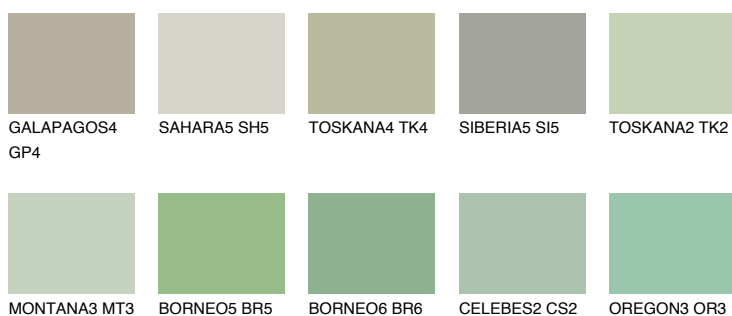

JAVA4 JV4

48% TSR 52%

Doplňkovou barvami

ODSTÍNY CON

Odstíny Intense

Více informací o omítkách a barvách naleznete na
www.ceresit.cz

*Prezentované odstíny jsou součástí aktuální palety fasádních omítek a barev nabízené značkou Ceresit. Berte prosím na vědomí, že se barvy v originální podobě mohou lišit od barev zobrazených na monitoru. Elektronická a tištěná podoba vzorníku není považována za plně spolehlivou prezentaci. Doporučujeme proto vybrané barvy porovnat se skutečnými vzorkovnicí.