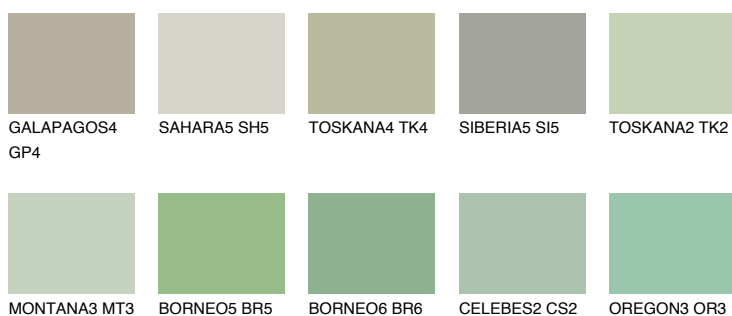

JAVA4 JV4

48% TSR 52%

Doplňkovou barvami

ODSTÍNY CON

Odstíny Intense

Více informací o omítkách a barvách naleznete na www.ceresit.cz

*Prezentované odstíny jsou součástí aktuální palety fasádních omítek a barev nabízené značkou Ceresit. Berte prosím na vědomí, že se barvy v originální podobě mohou lišit od barev zobrazených na monitoru. Elektronická a tištěná podoba vzorníku není považována za plně spolehlivou prezentaci. Doporučujeme proto vybrané barvy porovnat se skutečnými vzorkovnicí.