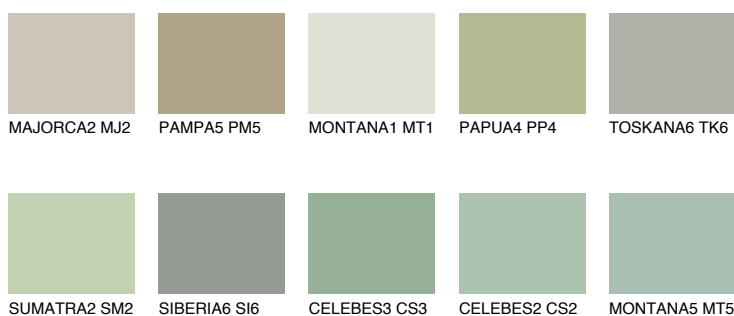

JAVA3 JV3

55% **TSR** 60%

Doplňkovou barvami

ODSTÍNY CON

Odstíny Intense

Více informací o omítkách a barvách naleznete na www.ceresit.cz

*Prezentované odstíny jsou součástí aktuální palety fasádních omítek a barev nabízené značkou Ceresit. Berte prosím na vědomí, že se barvy v originální podobě mohou lišit od barev zobrazených na monitoru. Elektronická a tištěná podoba vzorníku není považována za plně spolehlivou prezentaci. Doporučujeme proto vybrané barvy porovnat se skutečnými vzorkovnicí.