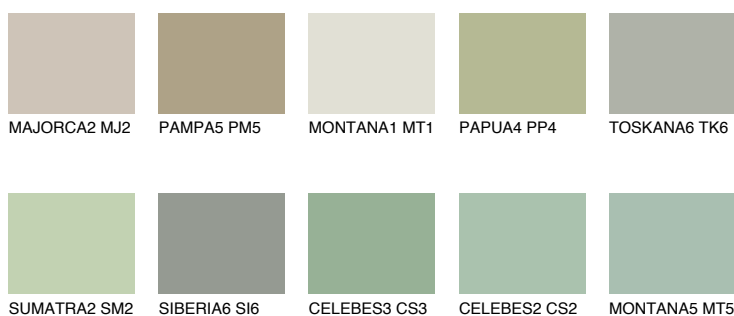

**JAVA3 JV3**55% **TSR** 60%**Doplňkovou barvami****ODSTÍNY CON****Odstíny Intense**

Více informací o omítkách a barvách naleznete na
www.ceresit.cz

*Prezentované odstíny jsou součástí aktuální palety fasádních omítek a barev nabízené značkou Ceresit. Berte prosím na vědomí, že se barvy v originální podobě mohou lišit od barev zobrazených na monitoru. Elektronická a tištěná podoba vzorníku není považována za plně spolehlivou prezentaci. Doporučujeme proto vybrané barvy porovnat se skutečnými vzorkovnicí.