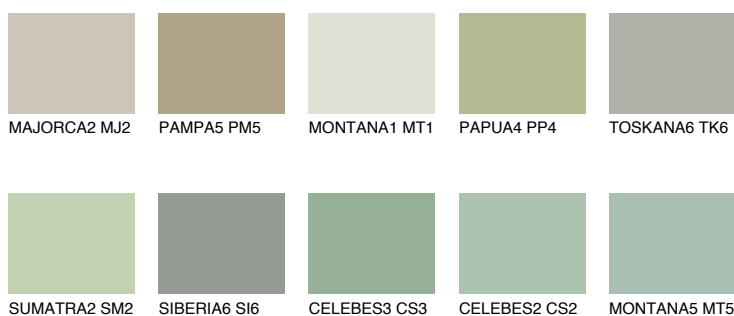

**JAVA3 JV3**55% **TSR** 60%**Doplňkovou barvami****ODSTÍNY CON****Odstíny Intense**

Více informací o omítkách a barvách naleznete na  
[www.ceresit.cz](http://www.ceresit.cz)

\*Prezentované odstíny jsou součástí aktuální palety fasádních omítek a barev nabízené značkou Ceresit. Berte prosím na vědomí, že se barvy v originální podobě mohou lišit od barev zobrazených na monitoru. Elektronická a tištěná podoba vzorníku není považována za plně spolehlivou prezentaci. Doporučujeme proto vybrané barvy porovnat se skutečnými vzorkovnicí.