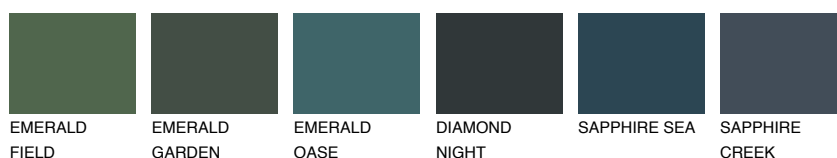

**JAVA3 JV3**55% **TSR** 60%**Doplňkovou barvami****ODSTÍNY CON****Odstíny Intense**

Více informací o omítkách a barvách naleznete na  
[www.ceresit.cz](http://www.ceresit.cz)

\*Prezentované odstíny jsou součástí aktuální palety fasádních omítek a barev nabízené značkou Ceresit. Berte prosím na vědomí, že se barvy v originální podobě mohou lišit od barev zobrazených na monitoru. Elektronická a tištěná podoba vzorníku není považována za plně spolehlivou prezentaci. Doporučujeme proto vybrané barvy porovnat se skutečnými vzorkovnicí.