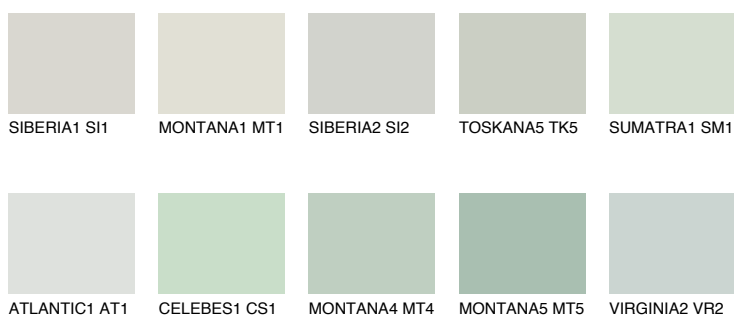

JAVA2 JV2

65% TSR 58%

Doplňkovou barvami

ODSTÍNY CON

Odstíny Intense

Více informací o omítkách a barvách naleznete na www.ceresit.cz

*Prezentované odstíny jsou součástí aktuální palety fasádních omítek a barev nabízené značkou Ceresit. Berte prosím na vědomí, že se barvy v originální podobě mohou lišit od barev zobrazených na monitoru. Elektronická a tištěná podoba vzorníku není považována za plně spolehlivou prezentaci. Doporučujeme proto vybrané barvy porovnat se skutečnými vzorkovnicí.