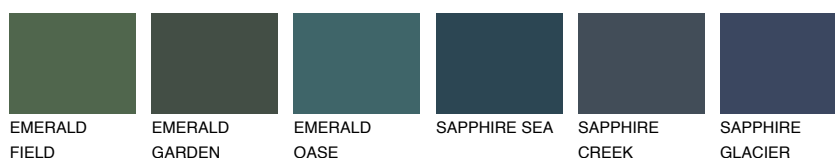

JAVA2 JV2

65% TSR 58%

Doplňkovou barvami

ODSTÍNY CON

Odstíny Intense

Více informací o omítkách a barvách naleznete na www.ceresit.cz

*Prezentované odstíny jsou součástí aktuální palety fasádních omítek a barev nabízené značkou Ceresit. Berte prosím na vědomí, že se barvy v originální podobě mohou lišit od barev zobrazených na monitoru. Elektronická a tištěná podoba vzorníku není považována za plně spolehlivou prezentaci. Doporučujeme proto vybrané barvy porovnat se skutečnými vzorkovnicí.