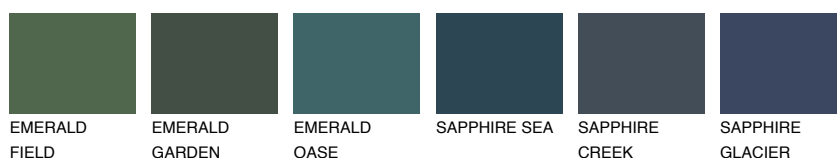

**JAVA2 JV2**65% **TSR** 58%**Doplňkovou barvami****ODSTÍNY CON****Odstíny Intense**

Více informací o omítkách a barvách naleznete na
www.ceresit.cz

*Prezentované odstíny jsou součástí aktuální palety fasádních omítek a barev nabízené značkou Ceresit. Berte prosím na vědomí, že se barvy v originální podobě mohou lišit od barev zobrazených na monitoru. Elektronická a tištěná podoba vzorníku není považována za plně spolehlivou prezentaci. Doporučujeme proto vybrané barvy porovnat se skutečnými vzorkovnicí.