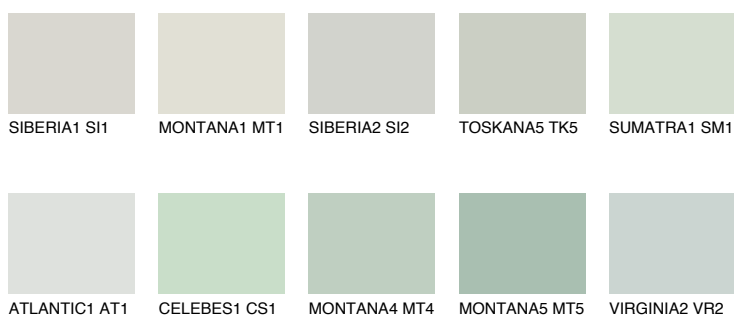

**JAVA2 JV2**65% **TSR** 58%**Doplňkovou barvami****ODSTÍNY CON****Odstíny Intense**

Více informací o omítkách a barvách naleznete na
www.ceresit.cz

*Prezentované odstíny jsou součástí aktuální palety fasádních omítek a barev nabízené značkou Ceresit. Berte prosím na vědomí, že se barvy v originální podobě mohou lišit od barev zobrazených na monitoru. Elektronická a tištěná podoba vzorníku není považována za plně spolehlivou prezentaci. Doporučujeme proto vybrané barvy porovnat se skutečnými vzorkovnicí.