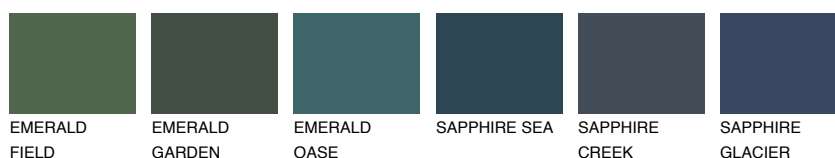

**JAVA2 JV2**65% **TSR** 58%**Doplňkovou barvami****ODSTÍNY CON****Odstíny Intense**

Více informací o omítkách a barvách naleznete na

[www.ceresit.cz](http://www.ceresit.cz)

\*Prezentované odstíny jsou součástí aktuální palety fasádních omítek a barev nabízené značkou Ceresit. Berte prosím na vědomí, že se barvy v originální podobě mohou lišit od barev zobrazených na monitoru. Elektronická a tištěná podoba vzorníku není považována za plně spolehlivou prezentaci. Doporučujeme proto vybrané barvy porovnat se skutečnými vzorkovnicí.