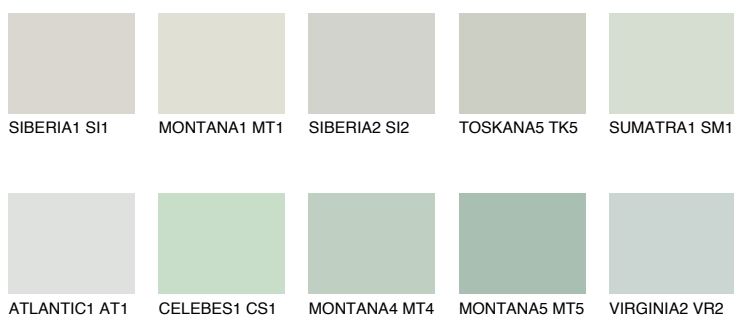

**JAVA2 JV2**65% **TSR** 58%**Doplňkovou barvami****ODSTÍNY CON****Odstíny Intense**

Více informací o omítkách a barvách naleznete na

[www.ceresit.cz](http://www.ceresit.cz)

\*Prezentované odstíny jsou součástí aktuální palety fasádních omítek a barev nabízené značkou Ceresit. Berte prosím na vědomí, že se barvy v originální podobě mohou lišit od barev zobrazených na monitoru. Elektronická a tištěná podoba vzorníku není považována za plně spolehlivou prezentaci. Doporučujeme proto vybrané barvy porovnat se skutečnými vzorkovnicí.