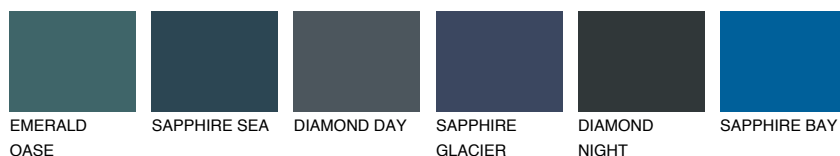

JAVA1 JV173% **TSR** 69%**Doplňkovou barvami****ODSTÍNY CON****Odstíny Intense**

Více informací o omítkách a barvách naleznete na

www.ceresit.cz

*Prezentované odstíny jsou součástí aktuální palety fasádních omítek a barev nabízené značkou Ceresit. Berte prosím na vědomí, že se barvy v originální podobě mohou lišit od barev zobrazených na monitoru. Elektronická a tištěná podoba vzorníku není považována za plně spolehlivou prezentaci. Doporučujeme proto vybrané barvy porovnat se skutečnými vzorkovnicí.