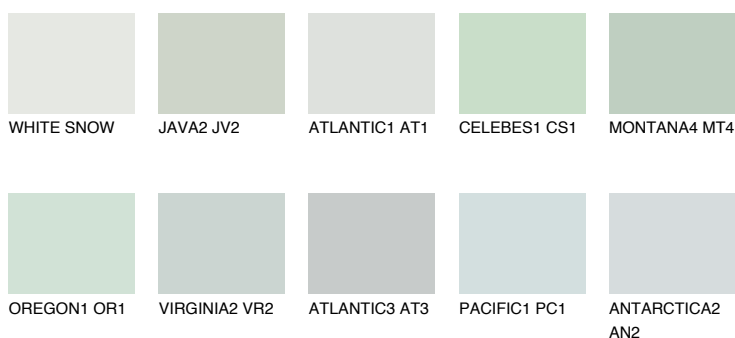

JAVA1 JV173% **TSR** 69%**Doplňkovou barvami****ODSTÍNY CON****Odstíny Intense**

Více informací o omítkách a barvách naleznete na

www.ceresit.cz

*Prezentované odstíny jsou součástí aktuální palety fasádních omítek a barev nabízené značkou Ceresit. Berte prosím na vědomí, že se barvy v originální podobě mohou lišit od barev zobrazených na monitoru. Elektronická a tištěná podoba vzorníku není považována za plně spolehlivou prezentaci. Doporučujeme proto vybrané barvy porovnat se skutečnými vzorkovnicí.