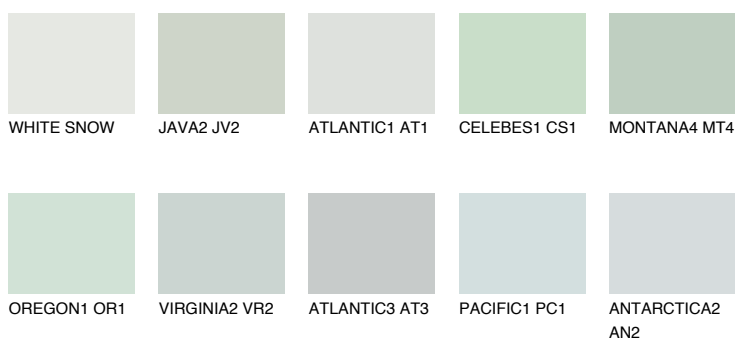

**JAVA1 JV1**73% **TSR** 69%**Doplňkovou barvami****ODSTÍNY CON****Odstíny Intense**

Více informací o omítkách a barvách naleznete na

[www.ceresit.cz](http://www.ceresit.cz)

\*Prezentované odstíny jsou součástí aktuální palety fasádních omítek a barev nabízené značkou Ceresit. Berte prosím na vědomí, že se barvy v originální podobě mohou lišit od barev zobrazených na monitoru. Elektronická a tištěná podoba vzorníku není považována za plně spolehlivou prezentaci. Doporučujeme proto vybrané barvy porovnat se skutečnými vzorkovnicí.