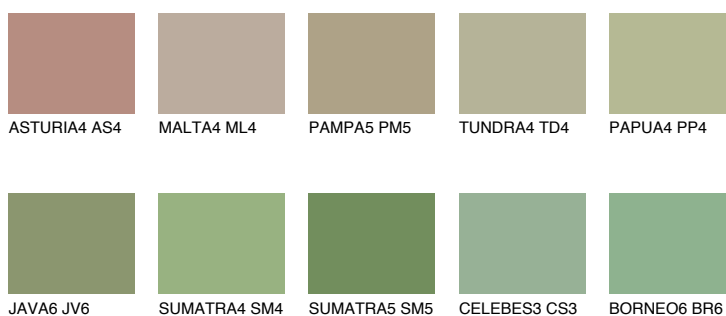

PAPUA6 PP6

32% TSR 45%

Doplňkovou barvami

ODSTÍNY CON

Odstíny Intense

Více informací o omítkách a barvách naleznete na

www.ceresit.cz

*Prezentované odstíny jsou součástí aktuální palety fasádních omítek a barev nabízené značkou Ceresit. Berte prosím na vědomí, že se barvy v originální podobě mohou lišit od barev zobrazených na monitoru. Elektronická a tištěná podoba vzorníku není považována za plně spolehlivou prezentaci. Doporučujeme proto vybrané barvy porovnat se skutečnými vzorkovnicí.