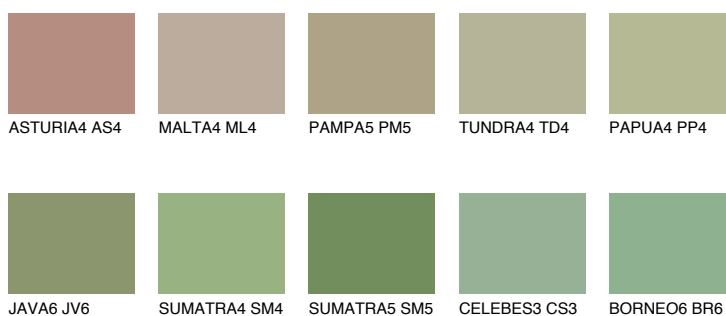

PAPUA6 PP6

☀️ 32% **TSR 45%**

Doplňkovou barvami

ODSTÍNY CON

Odstíny Intense

Více informací o omítkách a barvách naleznete na

www.ceresit.cz

*Prezentované odstíny jsou součástí aktuální palety fasádních omítek a barev nabízené značkou Ceresit. Berte prosím na vědomí, že se barvy v originální podobě mohou lišit od barev zobrazených na monitoru. Elektronická a tištěná podoba vzorníku není považována za plně spolehlivou prezentaci. Doporučujeme proto vybrané barvy porovnat se skutečnými vzorkovnicí.