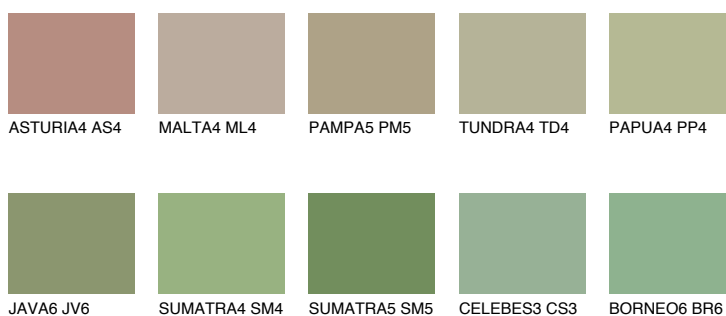

**PAPUA6 PP6**☀ 32% **TSR** 45%**Doplňkovou barvami****ODSTÍNY CON****Odstíny Intense**

Více informací o omítkách a barvách naleznete na

www.ceresit.cz

*Prezentované odstíny jsou součástí aktuální palety fasádních omítek a barev nabízené značkou Ceresit. Berte prosím na vědomí, že se barvy v originální podobě mohou lišit od barev zobrazených na monitoru. Elektronická a tištěná podoba vzorníku není považována za plně spolehlivou prezentaci. Doporučujeme proto vybrané barvy porovnat se skutečnými vzorkovnicí.