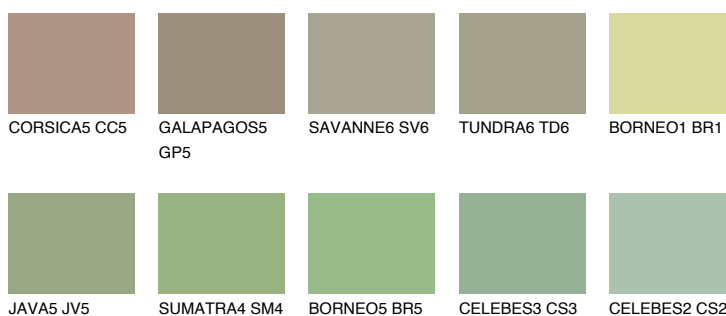

**PAPUA5 PP5**☀ 36% **TSR** 49%**Doplňkovou barvami****ODSTÍNY CON****Odstíny Intense**

Více informací o omítkách a barvách naleznete na
www.ceresit.cz

*Prezentované odstíny jsou součástí aktuální palety fasádních omítek a barev nabízené značkou Ceresit. Berte prosím na vědomí, že se barvy v originální podobě mohou lišit od barev zobrazených na monitoru. Elektronická a tištěná podoba vzorníku není považována za plně spolehlivou prezentaci. Doporučujeme proto vybrané barvy porovnat se skutečnými vzorkovnicí.