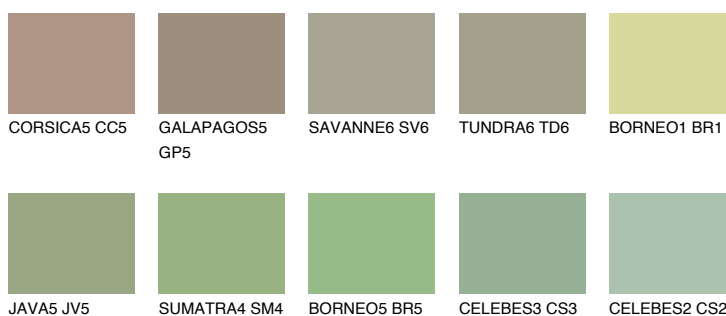

PAPUA5 PP5

36% **TSR** 49%

Doplňkovou barvami

ODSTÍNY CON

Odstíny Intense

Více informací o omítkách a barvách naleznete na

www.ceresit.cz

*Prezentované odstíny jsou součástí aktuální palety fasádních omítek a barev nabízené značkou Ceresit. Berte prosím na vědomí, že se barvy v originální podobě mohou lišit od barev zobrazených na monitoru. Elektronická a tištěná podoba vzorníku není považována za plně spolehlivou prezentaci. Doporučujeme proto vybrané barvy porovnat se skutečnými vzorkovnicí.