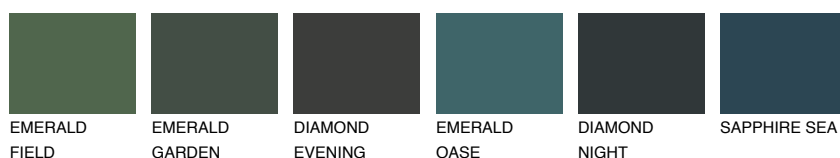

PAPUA5 PP5

36% **TSR** 49%

Doplňkovou barvami

ODSTÍNY CON

Odstíny Intense

Více informací o omítkách a barvách naleznete na

www.ceresit.cz

*Prezentované odstíny jsou součástí aktuální palety fasádních omítek a barev nabízené značkou Ceresit. Berte prosím na vědomí, že se barvy v originální podobě mohou lišit od barev zobrazených na monitoru. Elektronická a tištěná podoba vzorníku není považována za plně spolehlivou prezentaci. Doporučujeme proto vybrané barvy porovnat se skutečnými vzorkovnicí.