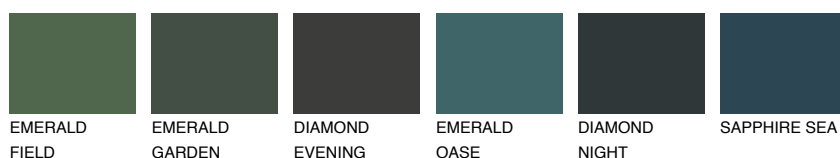

**PAPUA5 PP5**☀ 36% **TSR** 49%**Doplňkovou barvami****ODSTÍNY CON****Odstíny Intense**

Více informací o omítkách a barvách naleznete na
www.ceresit.cz

*Prezentované odstíny jsou součástí aktuální palety fasádních omítek a barev nabízené značkou Ceresit. Berte prosím na vědomí, že se barvy v originální podobě mohou lišit od barev zobrazených na monitoru. Elektronická a tištěná podoba vzorníku není považována za plně spolehlivou prezentaci. Doporučujeme proto vybrané barvy porovnat se skutečnými vzorkovnicí.