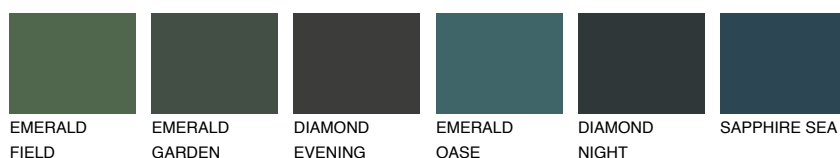

PAPUA5 PP5

36% **TSR** 49%

Doplňkovou barvami

ODSTÍNY CON

Odstíny Intense

Více informací o omítkách a barvách naleznete na
www.ceresit.cz

*Prezentované odstíny jsou součástí aktuální palety fasádních omítek a barev nabízené značkou Ceresit. Berte prosím na vědomí, že se barvy v originální podobě mohou lišit od barev zobrazených na monitoru. Elektronická a tištěná podoba vzorníku není považována za plně spolehlivou prezentaci. Doporučujeme proto vybrané barvy porovnat se skutečnými vzorkovnicí.