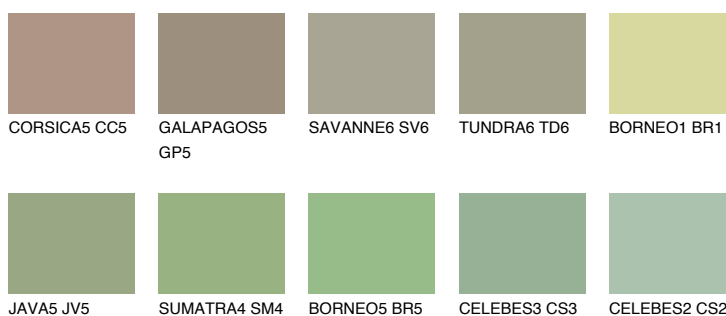

PAPUA5 PP5

36% **TSR** 49%

Doplňkovou barvami

ODSTÍNY CON

Odstíny Intense

Více informací o omítkách a barvách naleznete na
www.ceresit.cz

*Prezentované odstíny jsou součástí aktuální palety fasádních omítek a barev nabízené značkou Ceresit. Berte prosím na vědomí, že se barvy v originální podobě mohou lišit od barev zobrazených na monitoru. Elektronická a tištěná podoba vzorníku není považována za plně spolehlivou prezentaci. Doporučujeme proto vybrané barvy porovnat se skutečnými vzorkovnicí.