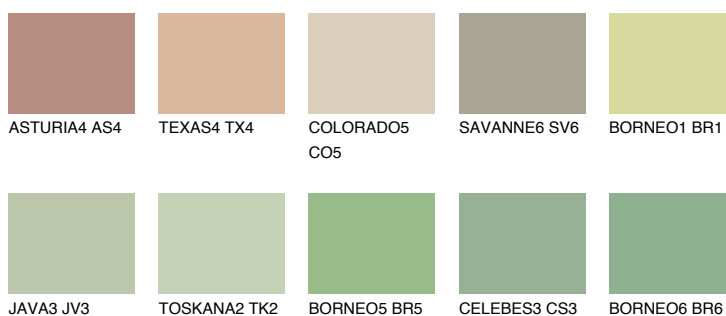

PAPUA4 PP4

47% TSR 54%

Doplňkovou barvami

ODSTÍNY CON

Odstíny Intense

Více informací o omítkách a barvách naleznete na
www.ceresit.cz

*Prezentované odstíny jsou součástí aktuální palety fasádních omítek a barev nabízené značkou Ceresit. Berte prosím na vědomí, že se barvy v originální podobě mohou lišit od barev zobrazených na monitoru. Elektronická a tištěná podoba vzorníku není považována za plně spolehlivou prezentaci. Doporučujeme proto vybrané barvy porovnat se skutečnými vzorkovnicí.