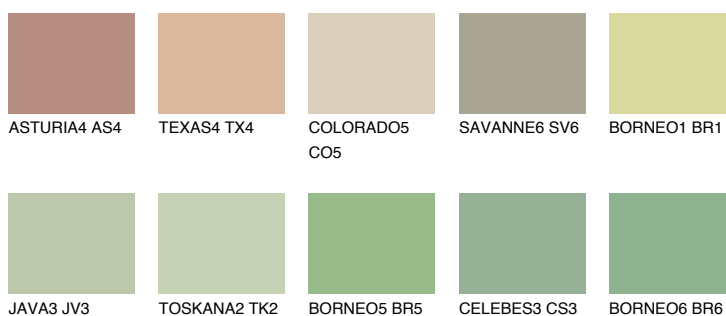

PAPUA4 PP4

47% **TSR** 54%

Doplňkovou barvami

ODSTÍNY CON

Odstíny Intense

Více informací o omítkách a barvách naleznete na

www.ceresit.cz

*Prezentované odstíny jsou součástí aktuální palety fasádních omítek a barev nabízené značkou Ceresit. Berte prosím na vědomí, že se barvy v originální podobě mohou lišit od barev zobrazených na monitoru. Elektronická a tištěná podoba vzorníku není považována za plně spolehlivou prezentaci. Doporučujeme proto vybrané barvy porovnat se skutečnými vzorkovnicí.