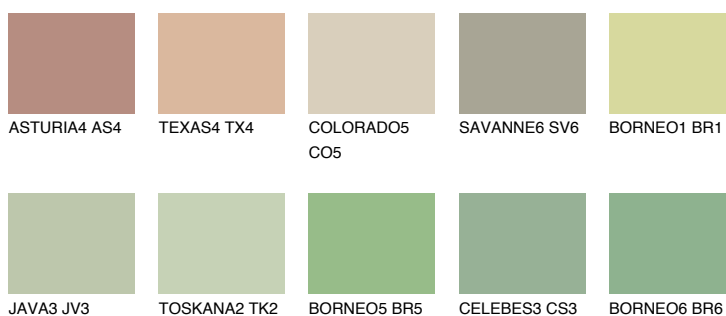

**PAPUA4 PP4**47% **TSR** 54%**Doplňkovou barvami****ODSTÍNY CON****Odstíny Intense**

Více informací o omítkách a barvách naleznete na
www.ceresit.cz

*Prezentované odstíny jsou součástí aktuální palety fasádních omítek a barev nabízené značkou Ceresit. Berte prosím na vědomí, že se barvy v originální podobě mohou lišit od barev zobrazených na monitoru. Elektronická a tištěná podoba vzorníku není považována za plně spolehlivou prezentaci. Doporučujeme proto vybrané barvy porovnat se skutečnými vzorkovnicí.