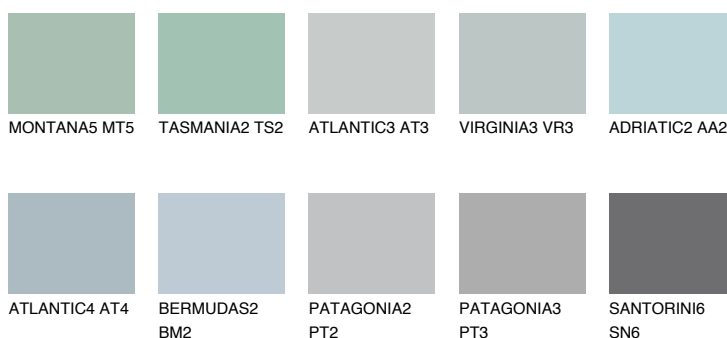

ALASKA4 AL448% **TSR** 44%**Doplňkovou barvami****ODSTÍNY CON****Odstíny Intense**

Více informací o omítkách a barvách naleznete na

www.ceresit.cz

*Prezentované odstíny jsou součástí aktuální palety fasádních omítek a barev nabízené značkou Ceresit. Berte prosím na vědomí, že se barvy v originální podobě mohou lišit od barev zobrazených na monitoru. Elektronická a tištěná podoba vzorníku není považována za plně spolehlivou prezentaci. Doporučujeme proto vybrané barvy porovnat se skutečnými vzorkovnicí.