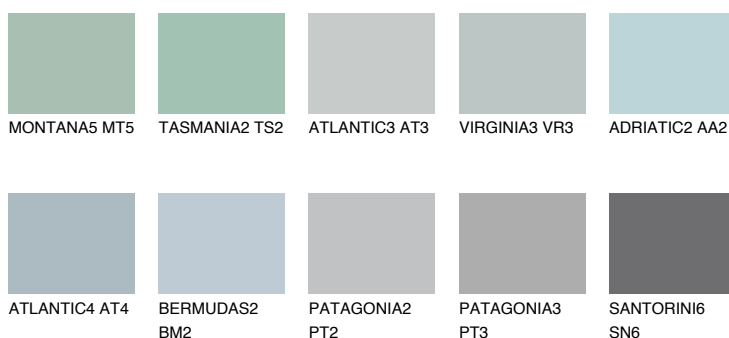

## ALASKA4 AL4

48% **TSR** 44%

### Doplňkovou barvami

#### Odstíny Intense

Více informací o omítkách a barvách naleznete na

[www.ceresit.cz](http://www.ceresit.cz)

\*Prezentované odstíny jsou součástí aktuální palety fasádních omítek a barev nabízené značkou Ceresit. Berte prosím na vědomí, že se barvy v originální podobě mohou lišit od barev zobrazených na monitoru. Elektronická a tištěná podoba vzorníku není považována za plně spolehlivou prezentaci. Doporučujeme proto vybrané barvy porovnat se skutečnými vzorkovnicí.