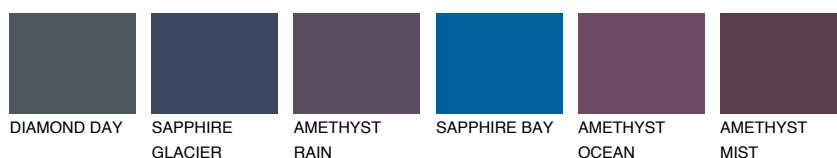

## ALASKA4 AL4

48% **TSR** 44%

### Doplňkovou barvami

#### Odstíny Intense

Více informací o omítkách a barvách naleznete na

[www.ceresit.cz](http://www.ceresit.cz)

\*Prezentované odstíny jsou součástí aktuální palety fasádních omítek a barev nabízené značkou Ceresit. Berte prosím na vědomí, že se barvy v originální podobě mohou lišit od barev zobrazených na monitoru. Elektronická a tištěná podoba vzorníku není považována za plně spolehlivou prezentaci. Doporučujeme proto vybrané barvy porovnat se skutečnými vzorkovnicí.