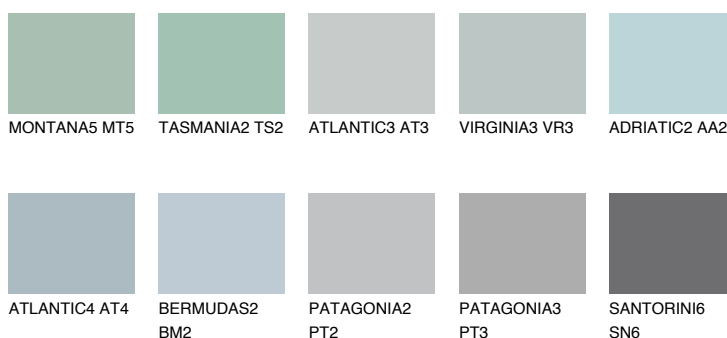

## ALASKA4 AL4

48% **TSR** 44%

### Doplňkovou barvami

#### Odstíny Intense

Více informací o omítkách a barvách naleznete na

[www.ceresit.cz](http://www.ceresit.cz)

\*Prezentované odstíny jsou součástí aktuální palety fasádních omítek a barev nabízené značkou Ceresit. Berte prosím na vědomí, že se barvy v originální podobě mohou lišit od barev zobrazených na monitoru. Elektronická a tištěná podoba vzorníku není považována za plně spolehlivou prezentaci. Doporučujeme proto vybrané barvy porovnat se skutečnými vzorkovnicí.