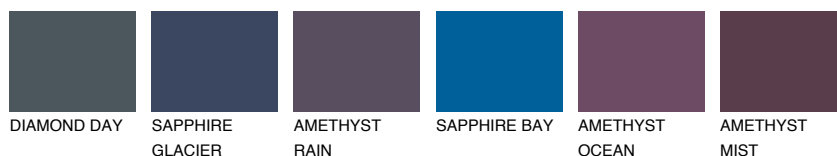

## ALASKA4 AL4

48% **TSR** 44%

### Doplňkovou barvami

#### Odstíny Intense

Více informací o omítkách a barvách naleznete na

[www.ceresit.cz](http://www.ceresit.cz)

\*Prezentované odstíny jsou součástí aktuální palety fasádních omítek a barev nabízené značkou Ceresit. Berte prosím na vědomí, že se barvy v originální podobě mohou lišit od barev zobrazených na monitoru. Elektronická a tištěná podoba vzorníku není považována za plně spolehlivou prezentaci. Doporučujeme proto vybrané barvy porovnat se skutečnými vzorkovnicí.