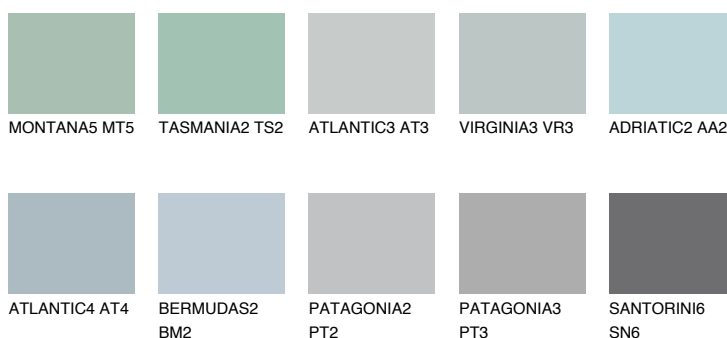

**ALASKA4 AL4**48% **TSR** 44%**Doplňkovou barvami****ODSTÍNY CON****Odstíny Intense**

Více informací o omítkách a barvách naleznete na [www.ceresit.cz](http://www.ceresit.cz)

\*Prezentované odstíny jsou součástí aktuální palety fasádních omítek a barev nabízené značkou Ceresit. Berte prosím na vědomí, že se barvy v originální podobě mohou lišit od barev zobrazených na monitoru. Elektronická a tištěná podoba vzorníku není považována za plně spolehlivou prezentaci. Doporučujeme proto vybrané barvy porovnat se skutečnými vzorkovnicí.