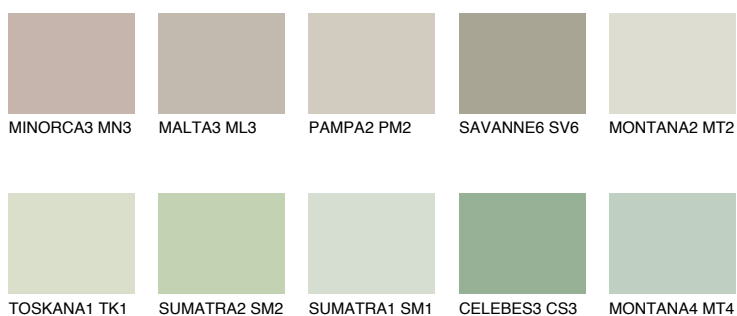

PAPUA3 PP3

56% **TSR** 58%

Doplňkovou barvami

ODSTÍNY CON

Odstíny Intense

Více informací o omítkách a barvách naleznete na www.ceresit.cz

*Prezentované odstíny jsou součástí aktuální palety fasádních omítek a barev nabízené značkou Ceresit. Berte prosím na vědomí, že se barvy v originální podobě mohou lišit od barev zobrazených na monitoru. Elektronická a tištěná podoba vzorníku není považována za plně spolehlivou prezentaci. Doporučujeme proto vybrané barvy porovnat se skutečnými vzorkovnicí.