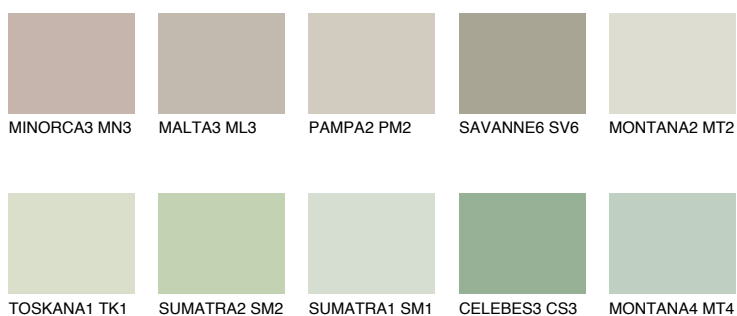

PAPUA3 PP3

56% **TSR** 58%

Doplňkovou barvami

ODSTÍNY CON

Odstíny Intense

Více informací o omítkách a barvách naleznete na

www.ceresit.cz

*Prezentované odstíny jsou součástí aktuální palety fasádních omítek a barev nabízené značkou Ceresit. Berte prosím na vědomí, že se barvy v originální podobě mohou lišit od barev zobrazených na monitoru. Elektronická a tištěná podoba vzorníku není považována za plně spolehlivou prezentaci. Doporučujeme proto vybrané barvy porovnat se skutečnými vzorkovnicí.