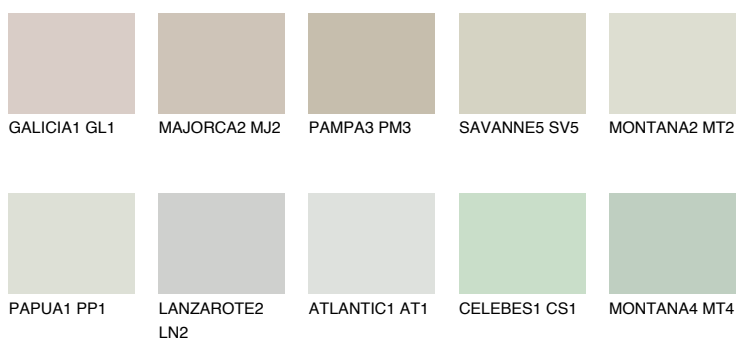

**PAPUA2 PP2**63% **TSR** 61%**Doplňkovou barvami****ODSTÍNY CON****Odstíny Intense**

Více informací o omítkách a barvách naleznete na

www.ceresit.cz

*Prezentované odstíny jsou součástí aktuální palety fasádních omítek a barev nabízené značkou Ceresit. Berte prosím na vědomí, že se barvy v originální podobě mohou lišit od barev zobrazených na monitoru. Elektronická a tištěná podoba vzorníku není považována za plně spolehlivou prezentaci. Doporučujeme proto vybrané barvy porovnat se skutečnými vzorkovnicí.