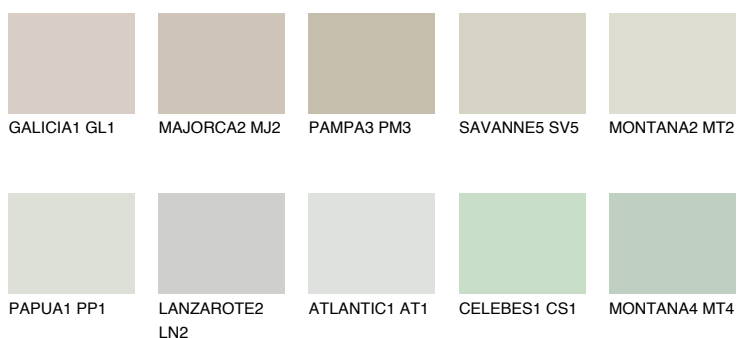

PAPUA2 PP2

63% **TSR** 61%

Doplňkovou barvami

ODSTÍNY CON

Odstíny Intense

Více informací o omítkách a barvách naleznete na

www.ceresit.cz

*Prezentované odstíny jsou součástí aktuální palety fasádních omítek a barev nabízené značkou Ceresit. Berte prosím na vědomí, že se barvy v originální podobě mohou lišit od barev zobrazených na monitoru. Elektronická a tištěná podoba vzorníku není považována za plně spolehlivou prezentaci. Doporučujeme proto vybrané barvy porovnat se skutečnými vzorkovnicí.