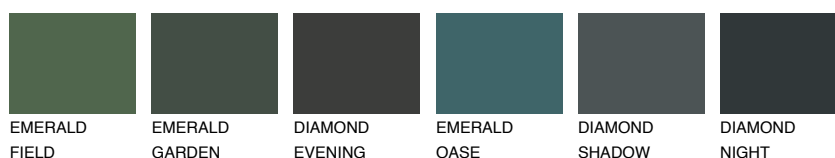

**PAPUA1 PP1**74% **TSR** 67%**Doplňkovou barvami****ODSTÍNY CON****Odstíny Intense**

Více informací o omítkách a barvách naleznete na
www.ceresit.cz

*Prezentované odstíny jsou součástí aktuální palety fasádních omítek a barev nabízené značkou Ceresit. Berte prosím na vědomí, že se barvy v originální podobě mohou lišit od barev zobrazených na monitoru. Elektronická a tištěná podoba vzorníku není považována za plně spolehlivou prezentaci. Doporučujeme proto vybrané barvy porovnat se skutečnými vzorkovnicí.