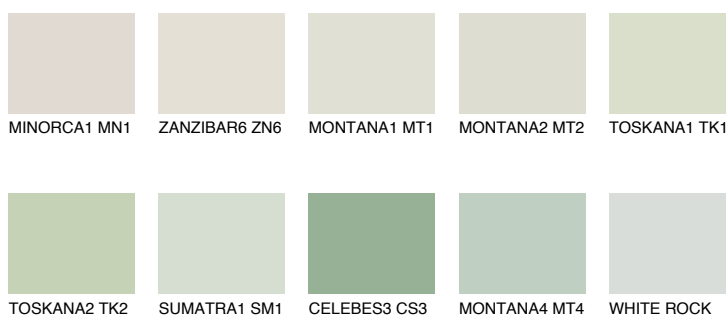

**PAPUA1 PP1**74% **TSR** 67%**Doplňkovou barvami****ODSTÍNY CON****Odstíny Intense**

Více informací o omítkách a barvách naleznete na
www.ceresit.cz

*Prezentované odstíny jsou součástí aktuální palety fasádních omítek a barev nabízené značkou Ceresit. Berte prosím na vědomí, že se barvy v originální podobě mohou lišit od barev zobrazených na monitoru. Elektronická a tištěná podoba vzorníku není považována za plně spolehlivou prezentaci. Doporučujeme proto vybrané barvy porovnat se skutečnými vzorkovnicí.