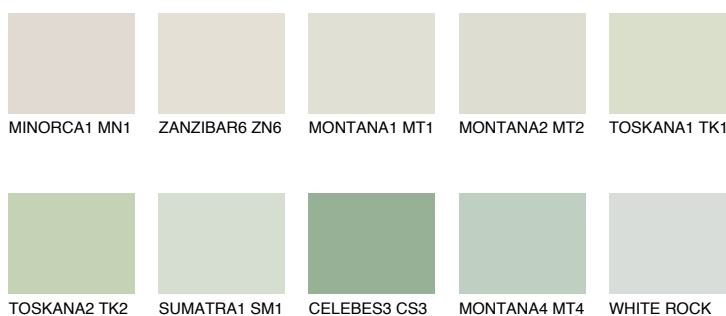


**PAPUA1 PP1**74% **TSR** 67%**Doplňkovou barvami****ODSTÍNY CON****Odstíny Intense**

Více informací o omítkách a barvách naleznete na
www.ceresit.cz

*Prezentované odstíny jsou součástí aktuální palety fasádních omítek a barev nabízené značkou Ceresit. Berte prosím na vědomí, že se barvy v originální podobě mohou lišit od barev zobrazených na monitoru. Elektronická a tištěná podoba vzorníku není považována za plně spolehlivou prezentaci. Doporučujeme proto vybrané barvy porovnat se skutečnými vzorkovnicí.