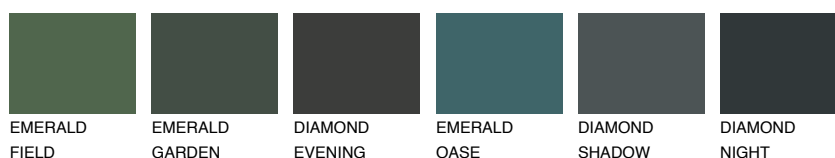

PAPUA1 PP174% **TSR** 67%**Doplňkovou barvami****ODSTÍNY CON****Odstíny Intense**

Více informací o omítkách a barvách naleznete na
www.ceresit.cz

*Prezentované odstíny jsou součástí aktuální palety fasádních omítek a barev nabízené značkou Ceresit. Berte prosím na vědomí, že se barvy v originální podobě mohou lišit od barev zobrazených na monitoru. Elektronická a tištěná podoba vzorníku není považována za plně spolehlivou prezentaci. Doporučujeme proto vybrané barvy porovnat se skutečnými vzorkovnicí.