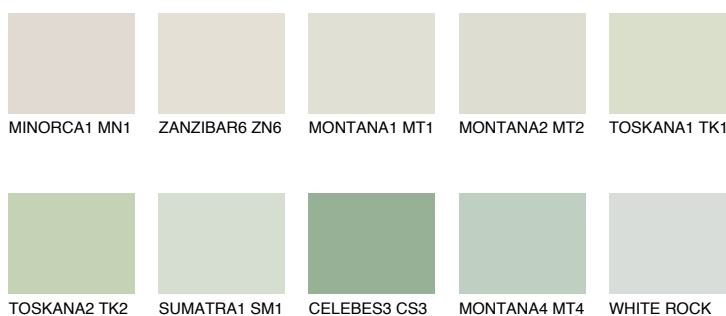


**PAPUA1 PP1**74% **TSR** 67%**Doplňkovou barvami****ODSTÍNY CON****Odstíny Intense**

Více informací o omítkách a barvách naleznete na

www.ceresit.cz

*Prezentované odstíny jsou součástí aktuální palety fasádních omítek a barev nabízené značkou Ceresit. Berte prosím na vědomí, že se barvy v originální podobě mohou lišit od barev zobrazených na monitoru. Elektronická a tištěná podoba vzorníku není považována za plně spolehlivou prezentaci. Doporučujeme proto vybrané barvy porovnat se skutečnými vzorkovnicí.