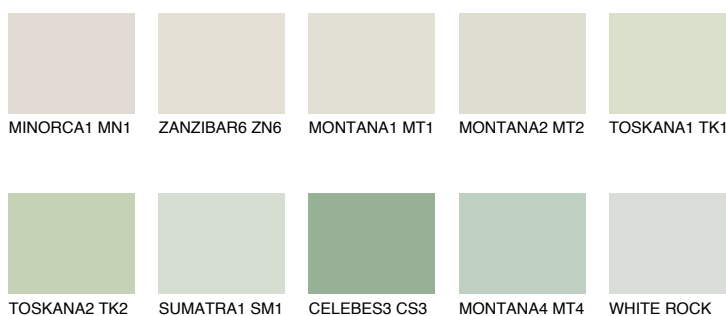

PAPUA1 PP174% **TSR** 67%**Doplňkovou barvami****ODSTÍNY CON****Odstíny Intense**

Více informací o omítkách a barvách naleznete na
www.ceresit.cz

*Prezentované odstíny jsou součástí aktuální palety fasádních omítek a barev nabízené značkou Ceresit. Berte prosím na vědomí, že se barvy v originální podobě mohou lišit od barev zobrazených na monitoru. Elektronická a tištěná podoba vzorníku není považována za plně spolehlivou prezentaci. Doporučujeme proto vybrané barvy porovnat se skutečnými vzorkovnicí.