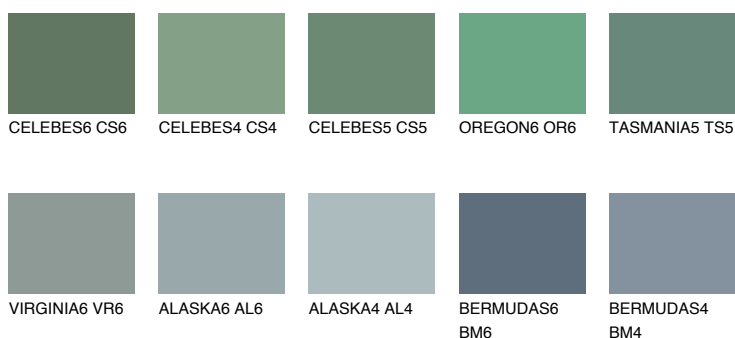

## TASMANIA6 TS6

☀ 14%    **TSR 13%**

### Doplňkovou barvami

#### Odstíny Intense

Více informací o omítkách a barvách naleznete na

[www.ceresit.cz](http://www.ceresit.cz)

\*Prezentované odstíny jsou součástí aktuální palety fasádních omítek a barev nabízené značkou Ceresit. Berte prosím na vědomí, že se barvy v originální podobě mohou lišit od barev zobrazených na monitoru. Elektronická a tištěná podoba vzorníku není považována za plně spolehlivou prezentaci. Doporučujeme proto vybrané barvy porovnat se skutečnými vzorkovnicí.