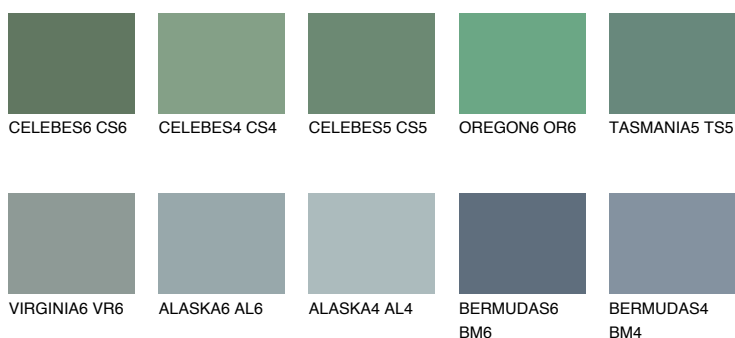

TASMANIA6 TS6

☀ 14% **TSR 13%**

Doplňkovou barvami

ODSTÍNY CON

Odstíny Intense

Více informací o omítkách a barvách naleznete na

www.ceresit.cz

*Prezentované odstíny jsou součástí aktuální palety fasádních omítek a barev nabízené značkou Ceresit. Berte prosím na vědomí, že se barvy v originální podobě mohou lišit od barev zobrazených na monitoru. Elektronická a tištěná podoba vzorníku není považována za plně spolehlivou prezentaci. Doporučujeme proto vybrané barvy porovnat se skutečnými vzorkovnicí.