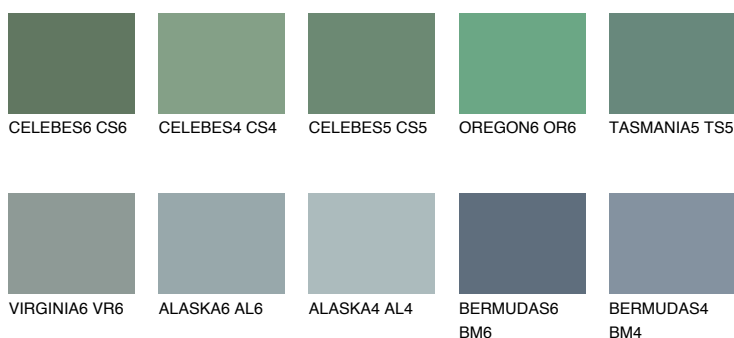

## TASMANIA6 TS6

☀ 14%    **TSR 13%**

### Doplňkovou barvami

#### Odstíny Intense

Více informací o omítkách a barvách naleznete na

[www.ceresit.cz](http://www.ceresit.cz)

\*Prezentované odstíny jsou součástí aktuální palety fasádních omítek a barev nabízené značkou Ceresit. Berte prosím na vědomí, že se barvy v originální podobě mohou lišit od barev zobrazených na monitoru. Elektronická a tištěná podoba vzorníku není považována za plně spolehlivou prezentaci. Doporučujeme proto vybrané barvy porovnat se skutečnými vzorkovnicí.