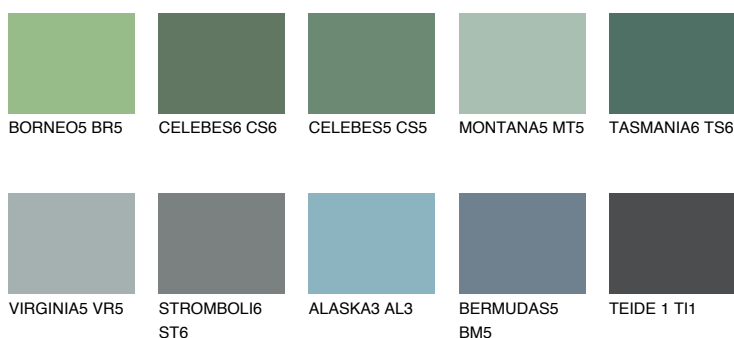

**TASMANIA5 TS5**☀ 22%    **TSR 20%****Doplňkovou barvami****ODSTÍNY CON****Odstíny Intense**

Více informací o omítkách a barvách naleznete na

[www.ceresit.cz](http://www.ceresit.cz)

\*Prezentované odstíny jsou součástí aktuální palety fasádních omítek a barev nabízené značkou Ceresit. Berte prosím na vědomí, že se barvy v originální podobě mohou lišit od barev zobrazených na monitoru. Elektronická a tištěná podoba vzorníku není považována za plně spolehlivou prezentaci. Doporučujeme proto vybrané barvy porovnat se skutečnými vzorkovnicí.