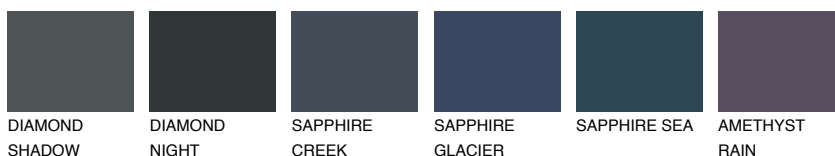

TASMANIA5 TS5

☀ 22% **TSR 20%**

Doplňkovou barvami

ODSTÍNY CON

Odstíny Intense

Více informací o omítkách a barvách naleznete na

www.ceresit.cz

*Prezentované odstíny jsou součástí aktuální palety fasádních omítek a barev nabízené značkou Ceresit. Berte prosím na vědomí, že se barvy v originální podobě mohou lišit od barev zobrazených na monitoru. Elektronická a tištěná podoba vzorníku není považována za plně spolehlivou prezentaci. Doporučujeme proto vybrané barvy porovnat se skutečnými vzorkovnicí.