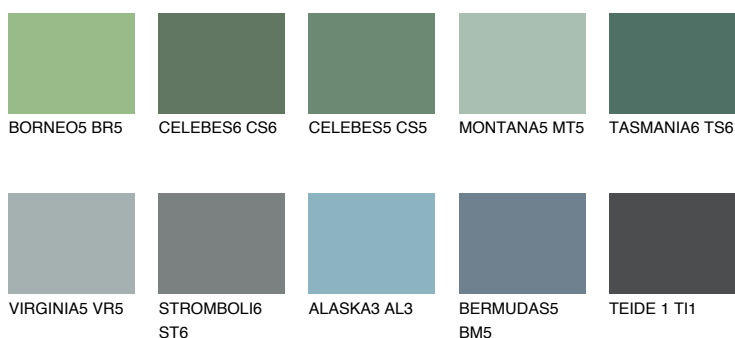

TASMANIA5 TS5

☀️ 22% **TSR 20%**

Doplňkovou barvami

ODSTÍNY CON

Odstíny Intense

Více informací o omítkách a barvách naleznete na

www.ceresit.cz

*Prezentované odstíny jsou součástí aktuální palety fasádních omítek a barev nabízené značkou Ceresit. Berte prosím na vědomí, že se barvy v originální podobě mohou lišit od barev zobrazených na monitoru. Elektronická a tištěná podoba vzorníku není považována za plně spolehlivou prezentaci. Doporučujeme proto vybrané barvy porovnat se skutečnými vzorkovnicí.