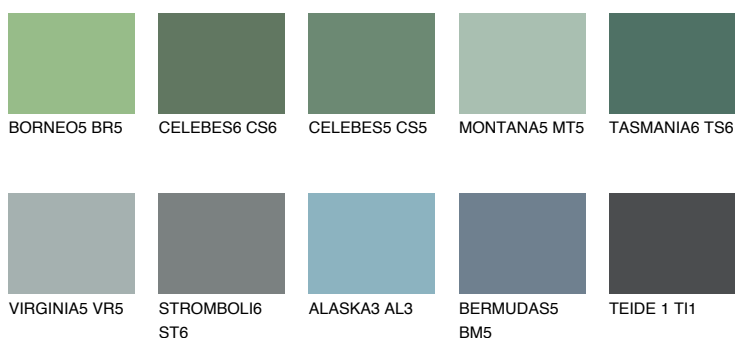

TASMANIA5 TS5

☀ 22% **TSR 20%**

Doplňkovou barvami

ODSTÍNY CON

Odstíny Intense

Více informací o omítkách a barvách naleznete na

www.ceresit.cz

*Prezentované odstíny jsou součástí aktuální palety fasádních omítek a barev nabízené značkou Ceresit. Berte prosím na vědomí, že se barvy v originální podobě mohou lišit od barev zobrazených na monitoru. Elektronická a tištěná podoba vzorníku není považována za plně spolehlivou prezentaci. Doporučujeme proto vybrané barvy porovnat se skutečnými vzorkovnicí.