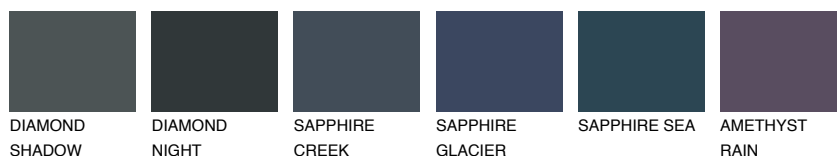

TASMANIA5 TS5

☀️ 22% **TSR 20%**

Doplňkovou barvami

ODSTÍNY CON

Odstíny Intense

Více informací o omítkách a barvách naleznete na

www.ceresit.cz

*Prezentované odstíny jsou součástí aktuální palety fasádních omítek a barev nabízené značkou Ceresit. Berte prosím na vědomí, že se barvy v originální podobě mohou lišit od barev zobrazených na monitoru. Elektronická a tištěná podoba vzorníku není považována za plně spolehlivou prezentaci. Doporučujeme proto vybrané barvy porovnat se skutečnými vzorkovnicí.