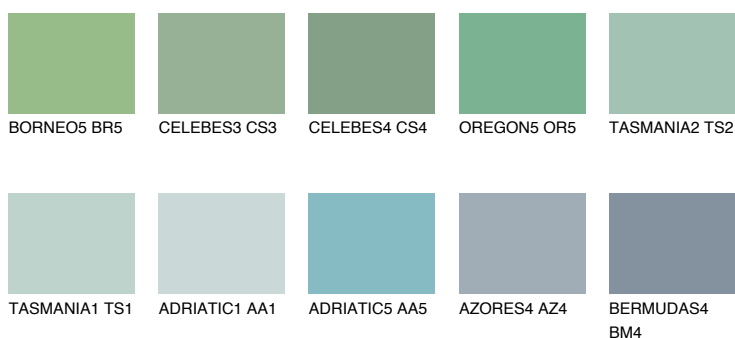

## TASMANIA4 TS4

☀ 35%    **TSR 32%**

### Doplňkovou barvami

#### Odstíny Intense

Více informací o omítkách a barvách naleznete na

[www.ceresit.cz](http://www.ceresit.cz)

\*Prezentované odstíny jsou součástí aktuální palety fasádních omítek a barev nabízené značkou Ceresit. Berte prosím na vědomí, že se barvy v originální podobě mohou lišit od barev zobrazených na monitoru. Elektronická a tištěná podoba vzorníku není považována za plně spolehlivou prezentaci. Doporučujeme proto vybrané barvy porovnat se skutečnými vzorkovnicí.