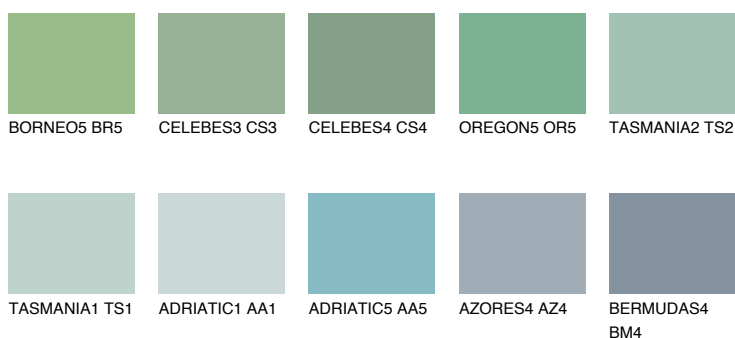

**TASMANIA4 TS4**☀ 35%   **TSR 32%****Doplňkovou barvami****ODSTÍNY CON****Odstíny Intense**

Více informací o omítkách a barvách naleznete na

[www.ceresit.cz](http://www.ceresit.cz)

\*Prezentované odstíny jsou součástí aktuální palety fasádních omítek a barev nabízené značkou Ceresit. Berte prosím na vědomí, že se barvy v originální podobě mohou lišit od barev zobrazených na monitoru. Elektronická a tištěná podoba vzorníku není považována za plně spolehlivou prezentaci. Doporučujeme proto vybrané barvy porovnat se skutečnými vzorkovnicí.