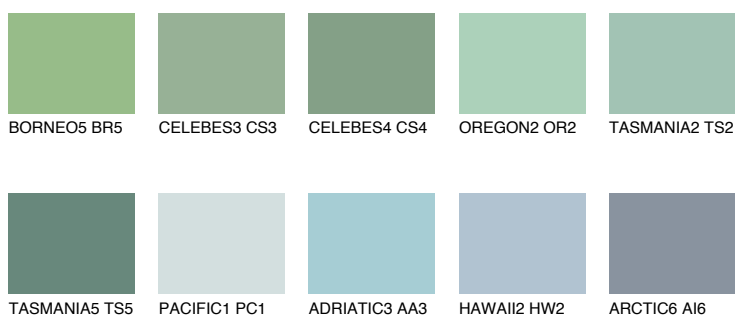

TASMANIA3 TS3

43% TSR 49%

Doplňkovou barvami

ODSTÍNY CON

Odstíny Intense

Více informací o omítkách a barvách naleznete na

www.ceresit.cz

*Prezentované odstíny jsou součástí aktuální palety fasádních omítek a barev nabízené značkou Ceresit. Berte prosím na vědomí, že se barvy v originální podobě mohou lišit od barev zobrazených na monitoru. Elektronická a tištěná podoba vzorníku není považována za plně spolehlivou prezentaci. Doporučujeme proto vybrané barvy porovnat se skutečnými vzorkovnicí.