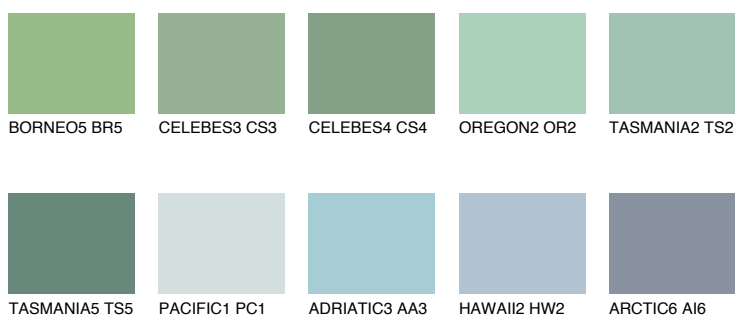

**TASMANIA3 TS3**☀ 43% **TSR** 49%**Doplňkovou barvami****ODSTÍNY CON****Odstíny Intense**

Více informací o omítkách a barvách naleznete na

[www.ceresit.cz](http://www.ceresit.cz)

\*Prezentované odstíny jsou součástí aktuální palety fasádních omítek a barev nabízené značkou Ceresit. Berte prosím na vědomí, že se barvy v originální podobě mohou lišit od barev zobrazených na monitoru. Elektronická a tištěná podoba vzorníku není považována za plně spolehlivou prezentaci. Doporučujeme proto vybrané barvy porovnat se skutečnými vzorkovnicí.