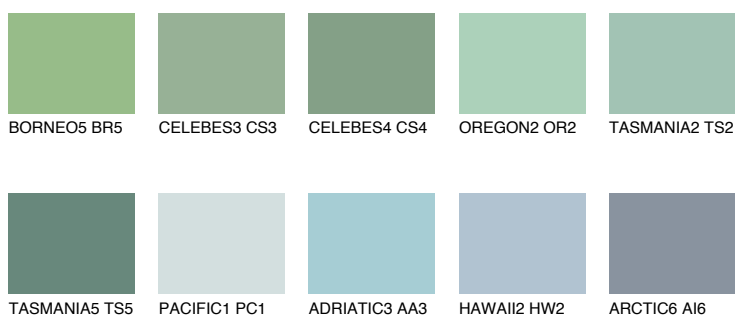

## TASMANIA3 TS3

43% TSR 49%

### Doplňkovou barvami

#### Odstíny Intense

Více informací o omítkách a barvách naleznete na

[www.ceresit.cz](http://www.ceresit.cz)

\*Prezentované odstíny jsou součástí aktuální palety fasádních omítek a barev nabízené značkou Ceresit. Berte prosím na vědomí, že se barvy v originální podobě mohou lišit od barev zobrazených na monitoru. Elektronická a tištěná podoba vzorníku není považována za plně spolehlivou prezentaci. Doporučujeme proto vybrané barvy porovnat se skutečnými vzorkovnicí.