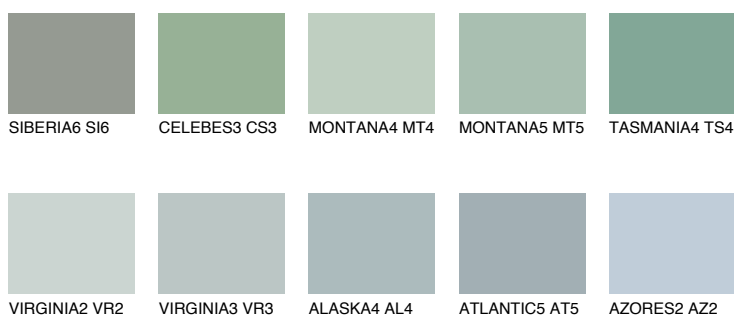

**TASMANIA2 TS2**50% **TSR** 45%**Doplňkovou barvami****ODSTÍNY CON****Odstíny Intense**

Více informací o omítkách a barvách naleznete na

www.ceresit.cz

*Prezentované odstíny jsou součástí aktuální palety fasádních omítek a barev nabízené značkou Ceresit. Berte prosím na vědomí, že se barvy v originální podobě mohou lišit od barev zobrazených na monitoru. Elektronická a tištěná podoba vzorníku není považována za plně spolehlivou prezentaci. Doporučujeme proto vybrané barvy porovnat se skutečnými vzorkovnicí.