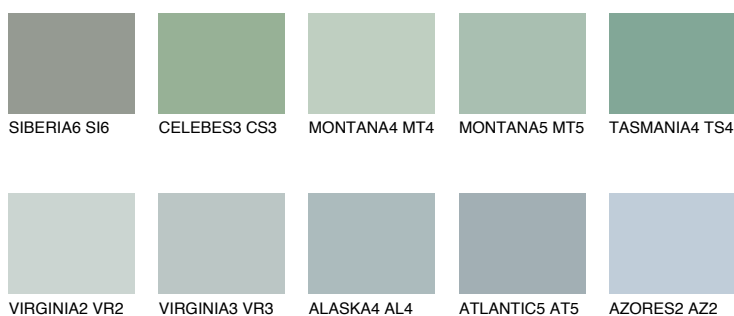

**TASMANIA2 TS2**50% **TSR** 45%**Doplňkovou barvami****ODSTÍNY CON****Odstíny Intense**

Více informací o omítkách a barvách naleznete na

[www.ceresit.cz](http://www.ceresit.cz)

\*Prezentované odstíny jsou součástí aktuální palety fasádních omítek a barev nabízené značkou Ceresit. Berte prosím na vědomí, že se barvy v originální podobě mohou lišit od barev zobrazených na monitoru. Elektronická a tištěná podoba vzorníku není považována za plně spolehlivou prezentaci. Doporučujeme proto vybrané barvy porovnat se skutečnými vzorkovnicí.