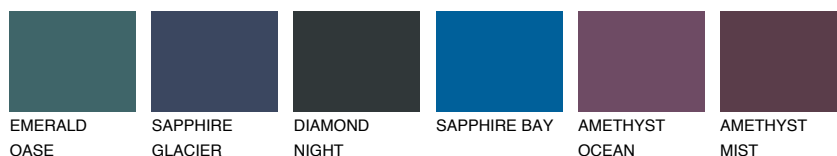

TASMANIA1 TS1

62% TSR 55%

Doplňkovou barvami

ODSTÍNY CON

Odstíny Intense

Více informací o omítkách a barvách naleznete na

www.ceresit.cz

*Prezentované odstíny jsou součástí aktuální palety fasádních omítek a barev nabízené značkou Ceresit. Berte prosím na vědomí, že se barvy v originální podobě mohou lišit od barev zobrazených na monitoru. Elektronická a tištěná podoba vzorníku není považována za plně spolehlivou prezentaci. Doporučujeme proto vybrané barvy porovnat se skutečnými vzorkovnicí.