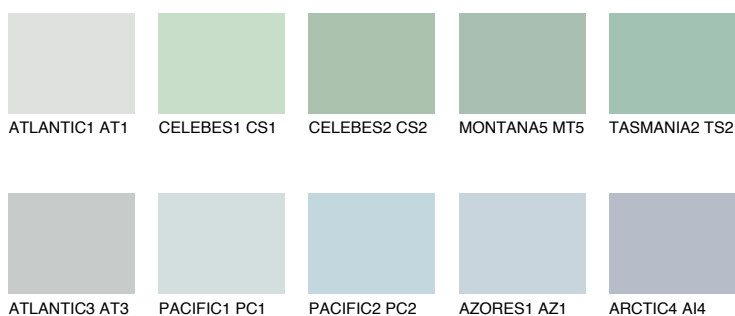

**TASMANIA1 TS1**62% **TSR** 55%**Doplňkovou barvami****ODSTÍNY CON****Odstíny Intense**

Více informací o omítkách a barvách naleznete na

www.ceresit.cz

*Prezentované odstíny jsou součástí aktuální palety fasádních omítek a barev nabízené značkou Ceresit. Berte prosím na vědomí, že se barvy v originální podobě mohou lišit od barev zobrazených na monitoru. Elektronická a tištěná podoba vzorníku není považována za plně spolehlivou prezentaci. Doporučujeme proto vybrané barvy porovnat se skutečnými vzorkovnicí.