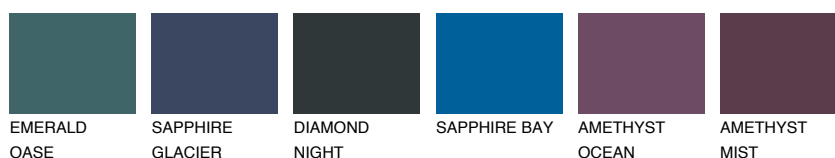

**TASMANIA1 TS1**62% **TSR** 55%**Doplňkovou barvami****ODSTÍNY CON****Odstíny Intense**

Více informací o omítkách a barvách naleznete na

www.ceresit.cz

*Prezentované odstíny jsou součástí aktuální palety fasádních omítek a barev nabízené značkou Ceresit. Berte prosím na vědomí, že se barvy v originální podobě mohou lišit od barev zobrazených na monitoru. Elektronická a tištěná podoba vzorníku není považována za plně spolehlivou prezentaci. Doporučujeme proto vybrané barvy porovnat se skutečnými vzorkovnicí.