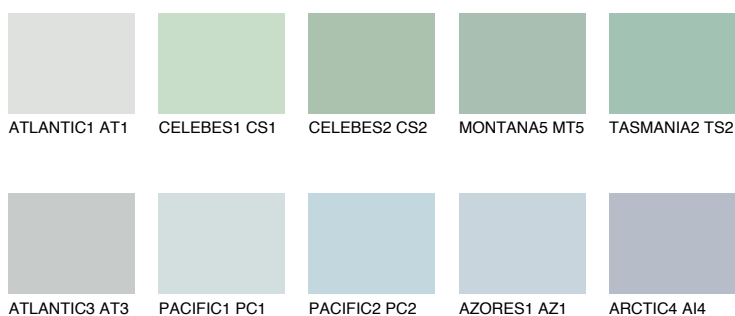

TASMANIA1 TS1

62% TSR 55%

Doplňkovou barvami

ODSTÍNY CON

Odstíny Intense

Více informací o omítkách a barvách naleznete na

www.ceresit.cz

*Prezentované odstíny jsou součástí aktuální palety fasádních omítek a barev nabízené značkou Ceresit. Berte prosím na vědomí, že se barvy v originální podobě mohou lišit od barev zobrazených na monitoru. Elektronická a tištěná podoba vzorníku není považována za plně spolehlivou prezentaci. Doporučujeme proto vybrané barvy porovnat se skutečnými vzorkovnicí.