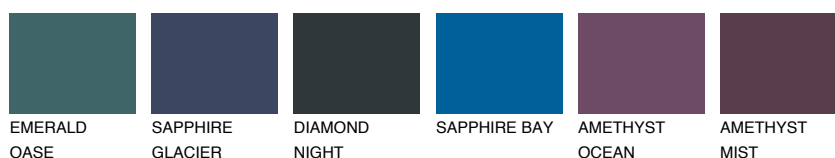

TASMANIA1 TS1

62% TSR 55%

Doplňkovou barvami

ODSTÍNY CON

Odstíny Intense

Více informací o omítkách a barvách naleznete na

www.ceresit.cz

*Prezentované odstíny jsou součástí aktuální palety fasádních omítek a barev nabízené značkou Ceresit. Berte prosím na vědomí, že se barvy v originální podobě mohou lišit od barev zobrazených na monitoru. Elektronická a tištěná podoba vzorníku není považována za plně spolehlivou prezentaci. Doporučujeme proto vybrané barvy porovnat se skutečnými vzorkovnicí.