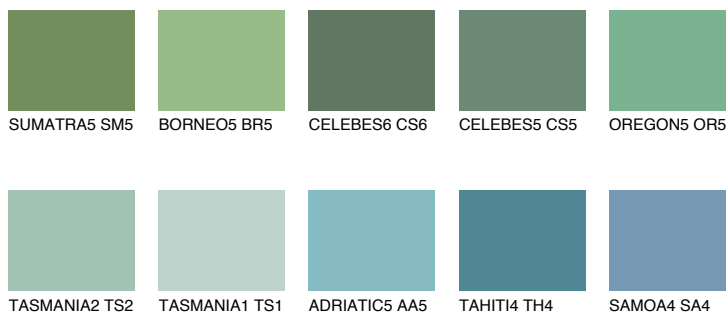

OREGON6 OR6

☀ 32% **TSR 39%**

Doplňkovou barvami

ODSTÍNY CON

Odstíny Intense

Více informací o omítkách a barvách naleznete na

www.ceresit.cz

*Prezentované odstíny jsou součástí aktuální palety fasádních omítek a barev nabízené značkou Ceresit. Berte prosím na vědomí, že se barvy v originální podobě mohou lišit od barev zobrazených na monitoru. Elektronická a tištěná podoba vzorníku není považována za plně spolehlivou prezentaci. Doporučujeme proto vybrané barvy porovnat se skutečnými vzorkovnicí.