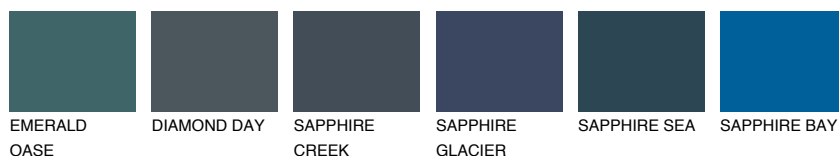

OREGON6 OR6

☀ 32% **TSR 39%**

Doplňkovou barvami

ODSTÍNY CON

Odstíny Intense

Více informací o omítkách a barvách naleznete na

www.ceresit.cz

*Prezentované odstíny jsou součástí aktuální palety fasádních omítek a barev nabízené značkou Ceresit. Berte prosím na vědomí, že se barvy v originální podobě mohou lišit od barev zobrazených na monitoru. Elektronická a tištěná podoba vzorníku není považována za plně spolehlivou prezentaci. Doporučujeme proto vybrané barvy porovnat se skutečnými vzorkovnicí.