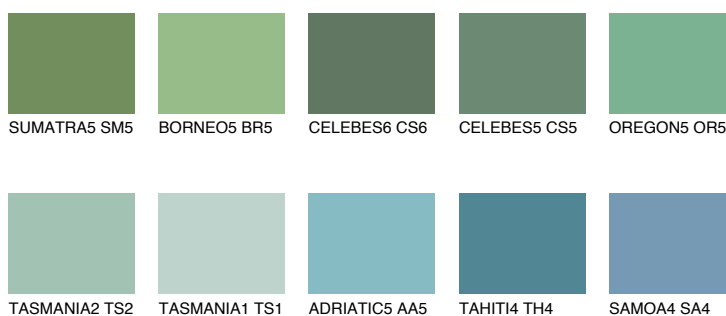

**OREGON6 OR6**☀ 32% **TSR 39%****Doplňkovou barvami****ODSTÍNY CON****Odstíny Intense**

Více informací o omítkách a barvách naleznete na

www.ceresit.cz

*Prezentované odstíny jsou součástí aktuální palety fasádních omítek a barev nabízené značkou Ceresit. Berte prosím na vědomí, že se barvy v originální podobě mohou lišit od barev zobrazených na monitoru. Elektronická a tištěná podoba vzorníku není považována za plně spolehlivou prezentaci. Doporučujeme proto vybrané barvy porovnat se skutečnými vzorkovnicí.