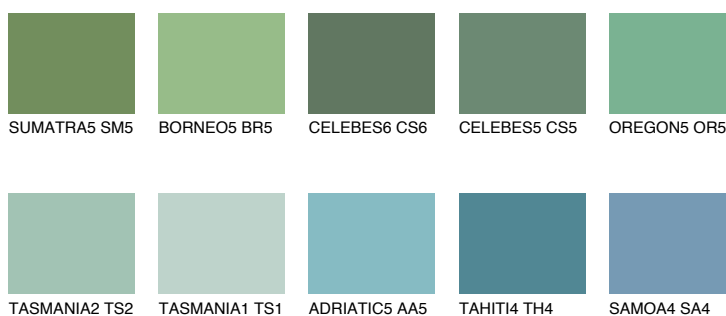

## OREGON6 OR6

☀ 32%    **TSR 39%**

### Doplňkovou barvami

#### Odstíny Intense

Více informací o omítkách a barvách naleznete na

[www.ceresit.cz](http://www.ceresit.cz)

\*Prezentované odstíny jsou součástí aktuální palety fasádních omítek a barev nabízené značkou Ceresit. Berte prosím na vědomí, že se barvy v originální podobě mohou lišit od barev zobrazených na monitoru. Elektronická a tištěná podoba vzorníku není považována za plně spolehlivou prezentaci. Doporučujeme proto vybrané barvy porovnat se skutečnými vzorkovnicí.