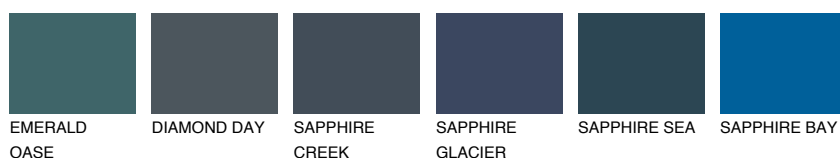

**OREGON6 OR6**☀ 32% **TSR 39%****Doplňkovou barvami****ODSTÍNY CON****Odstíny Intense**

Více informací o omítkách a barvách naleznete na

www.ceresit.cz

*Prezentované odstíny jsou součástí aktuální palety fasádních omítek a barev nabízené značkou Ceresit. Berte prosím na vědomí, že se barvy v originální podobě mohou lišit od barev zobrazených na monitoru. Elektronická a tištěná podoba vzorníku není považována za plně spolehlivou prezentaci. Doporučujeme proto vybrané barvy porovnat se skutečnými vzorkovnicí.