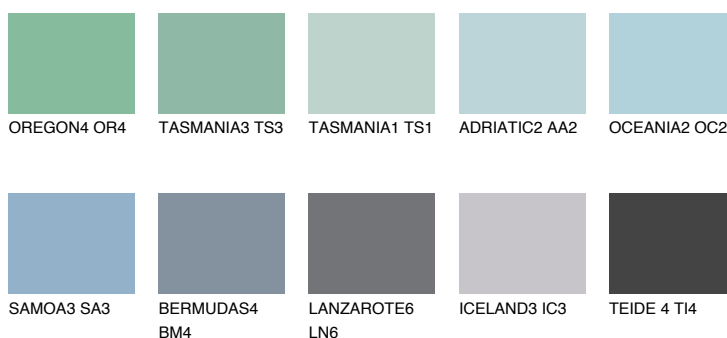

ALASKA3 AL3

42% TSR 39%

Doplňkovou barvami

ODSTÍNY CON

Odstíny Intense

Více informací o omítkách a barvách naleznete na

www.ceresit.cz

*Prezentované odstíny jsou součástí aktuální palety fasádních omítek a barev nabízené značkou Ceresit. Berte prosím na vědomí, že se barvy v originální podobě mohou lišit od barev zobrazených na monitoru. Elektronická a tištěná podoba vzorníku není považována za plně spolehlivou prezentaci. Doporučujeme proto vybrané barvy porovnat se skutečnými vzorkovnicí.