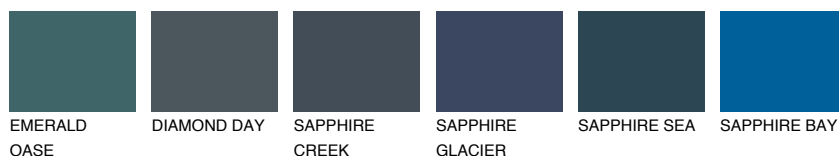

OREGON5 OR5

38% **TSR** 44%

Doplňkovou barvami

ODSTÍNY CON

Odstíny Intense

Více informací o omítkách a barvách naleznete na

www.ceresit.cz

*Prezentované odstíny jsou součástí aktuální palety fasádních omítek a barev nabízené značkou Ceresit. Berte prosím na vědomí, že se barvy v originální podobě mohou lišit od barev zobrazených na monitoru. Elektronická a tištěná podoba vzorníku není považována za plně spolehlivou prezentaci. Doporučujeme proto vybrané barvy porovnat se skutečnými vzorkovnicí.