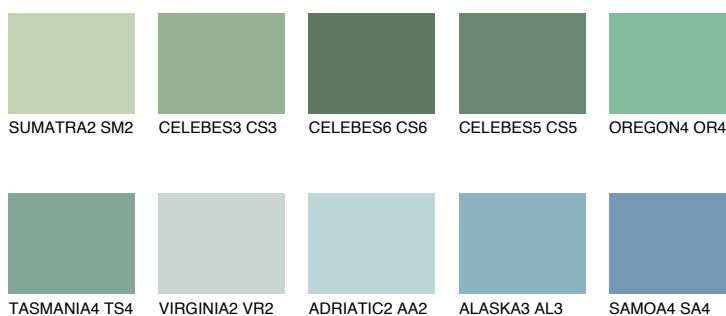

OREGON5 OR5

38% **TSR** 44%

Doplňkovou barvami

ODSTÍNY CON

Odstíny Intense

Více informací o omítkách a barvách naleznete na

www.ceresit.cz

*Prezentované odstíny jsou součástí aktuální palety fasádních omítek a barev nabízené značkou Ceresit. Berte prosím na vědomí, že se barvy v originální podobě mohou lišit od barev zobrazených na monitoru. Elektronická a tištěná podoba vzorníku není považována za plně spolehlivou prezentaci. Doporučujeme proto vybrané barvy porovnat se skutečnými vzorkovnicí.