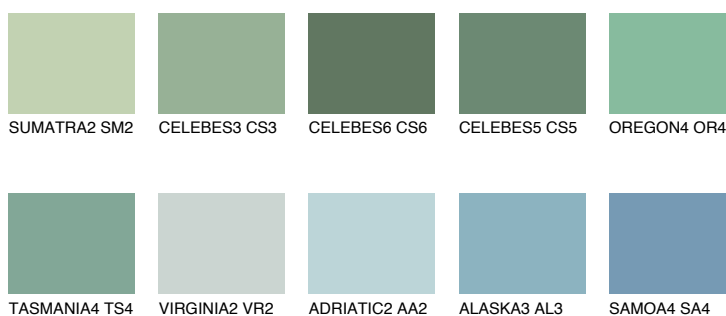

OREGON5 OR5

☀ 38% **TSR** 44%

Doplňkovou barvami

ODSTÍNY CON

Odstíny Intense

Více informací o omítkách a barvách naleznete na

www.ceresit.cz

*Prezentované odstíny jsou součástí aktuální palety fasádních omítek a barev nabízené značkou Ceresit. Berte prosím na vědomí, že se barvy v originální podobě mohou lišit od barev zobrazených na monitoru. Elektronická a tištěná podoba vzorníku není považována za plně spolehlivou prezentaci. Doporučujeme proto vybrané barvy porovnat se skutečnými vzorkovnicí.