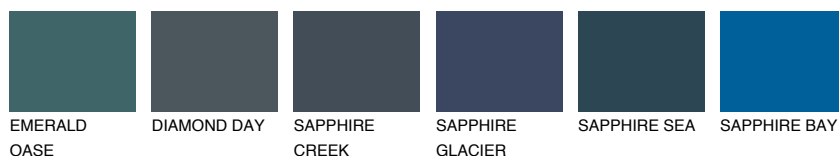

OREGON5 OR5

☀ 38% **TSR** 44%

Doplňkovou barvami

ODSTÍNY CON

Odstíny Intense

Více informací o omítkách a barvách naleznete na

www.ceresit.cz

*Prezentované odstíny jsou součástí aktuální palety fasádních omítek a barev nabízené značkou Ceresit. Berte prosím na vědomí, že se barvy v originální podobě mohou lišit od barev zobrazených na monitoru. Elektronická a tištěná podoba vzorníku není považována za plně spolehlivou prezentaci. Doporučujeme proto vybrané barvy porovnat se skutečnými vzorkovnicí.