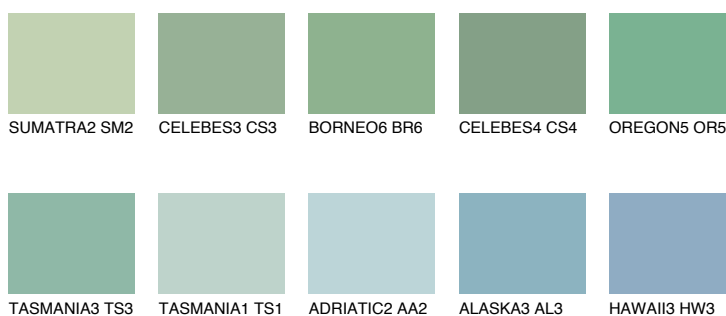

**OREGON4 OR4**☀ 43% **TSR** 47%**Doplňkovou barvami****ODSTÍNY CON****Odstíny Intense**

Více informací o omítkách a barvách naleznete na  
[www.ceresit.cz](http://www.ceresit.cz)

\*Prezentované odstíny jsou součástí aktuální palety fasádních omítek a barev nabízené značkou Ceresit. Berte prosím na vědomí, že se barvy v originální podobě mohou lišit od barev zobrazených na monitoru. Elektronická a tištěná podoba vzorníku není považována za plně spolehlivou prezentaci. Doporučujeme proto vybrané barvy porovnat se skutečnými vzorkovnicí.