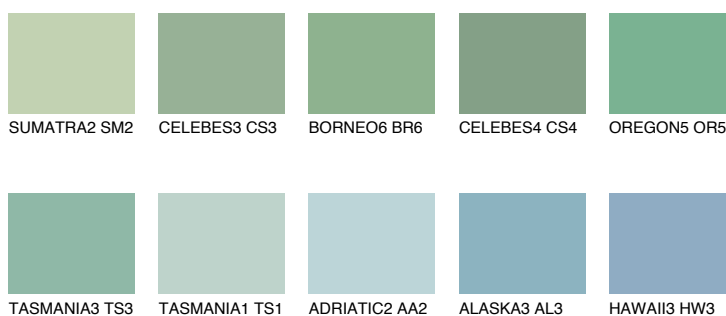

## OREGON4 OR4

43% **TSR** 47%

### Doplňkovou barvami

#### Odstíny Intense

Více informací o omítkách a barvách naleznete na

[www.ceresit.cz](http://www.ceresit.cz)

\*Prezentované odstíny jsou součástí aktuální palety fasádních omítek a barev nabízené značkou Ceresit. Berte prosím na vědomí, že se barvy v originální podobě mohou lišit od barev zobrazených na monitoru. Elektronická a tištěná podoba vzorníku není považována za plně spolehlivou prezentaci. Doporučujeme proto vybrané barvy porovnat se skutečnými vzorkovnicí.