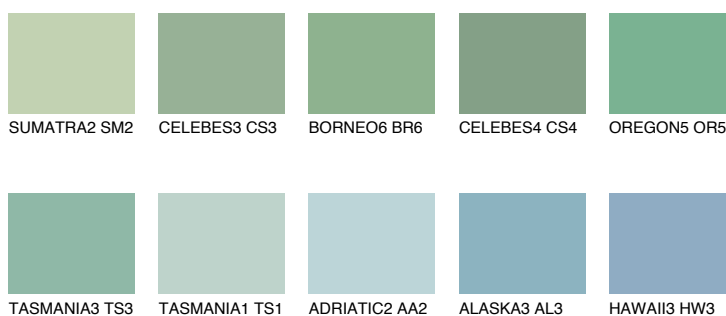

OREGON4 OR4

43% **TSR** 47%

Doplňkovou barvami

ODSTÍNY CON

Odstíny Intense

Více informací o omítkách a barvách naleznete na

www.ceresit.cz

*Prezentované odstíny jsou součástí aktuální palety fasádních omítek a barev nabízené značkou Ceresit. Berte prosím na vědomí, že se barvy v originální podobě mohou lišit od barev zobrazených na monitoru. Elektronická a tištěná podoba vzorníku není považována za plně spolehlivou prezentaci. Doporučujeme proto vybrané barvy porovnat se skutečnými vzorkovnicí.